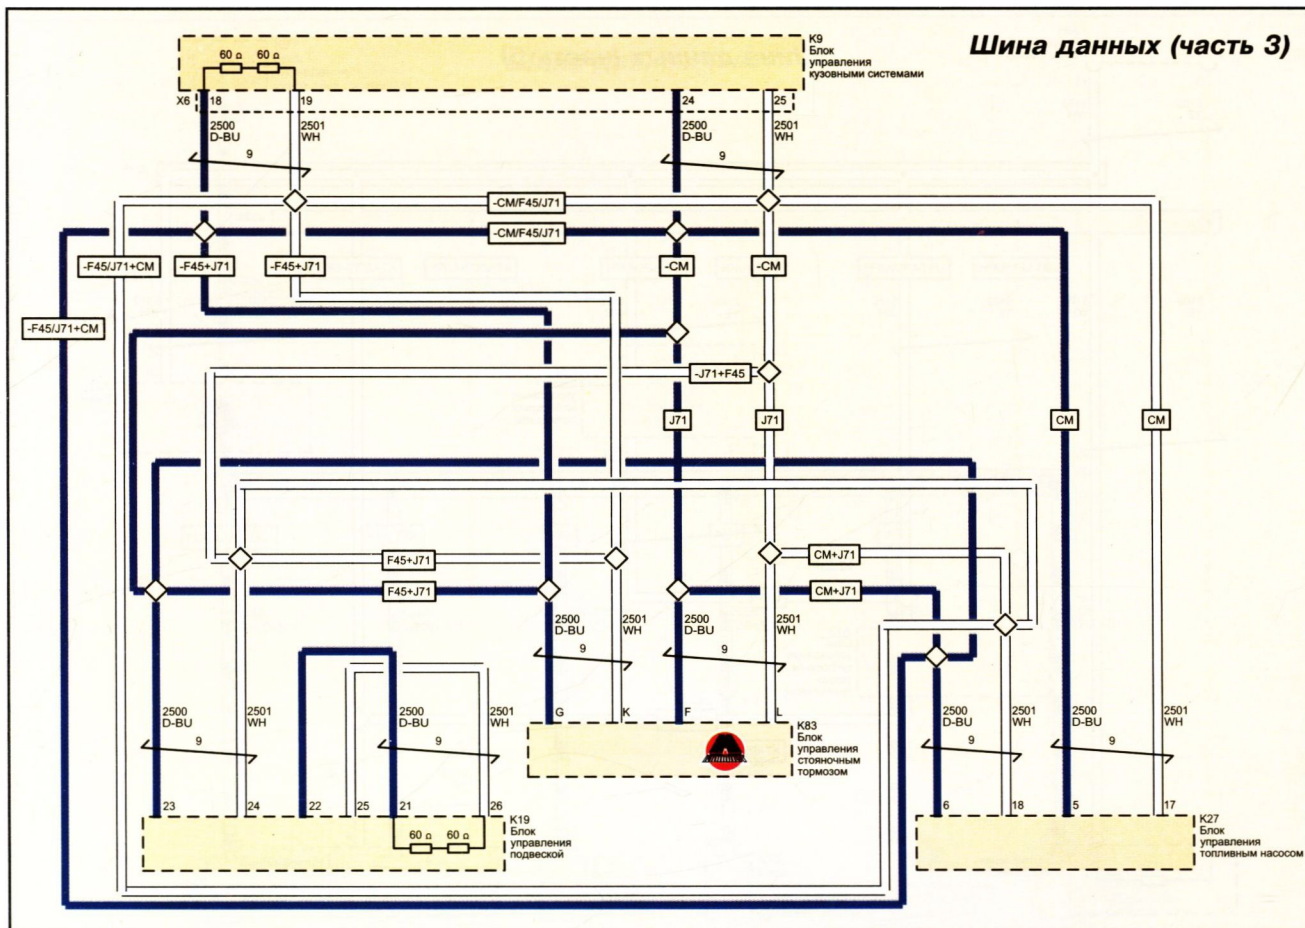

ВК - черный   **BU** - синий   **GN** - зеленый   **PU** - пурпурный   **RD** - красный   **VT** - фиолетовый   **WH** - белый   **LBU** - голубой   **DBU** - тем.-синий
YE - желтый   **BN** - коричневый   **GY** - серый   **BG** - бежевый   **PK** - розовый   **OG** - оранжевый   **LGN** - св.-зелен.   **DGN** - тем.-зелен.

- 1
- 2
- 3
- 4
- 5
- 6A
- 6B
- 6C
- 6D
- 6E
- 7
- 8
- 9
- 10
- 11
- 12
- 13
- 14A
- 14B
- 15
- 16
- 17
- 18
- 19
- 20
- 21
- 22