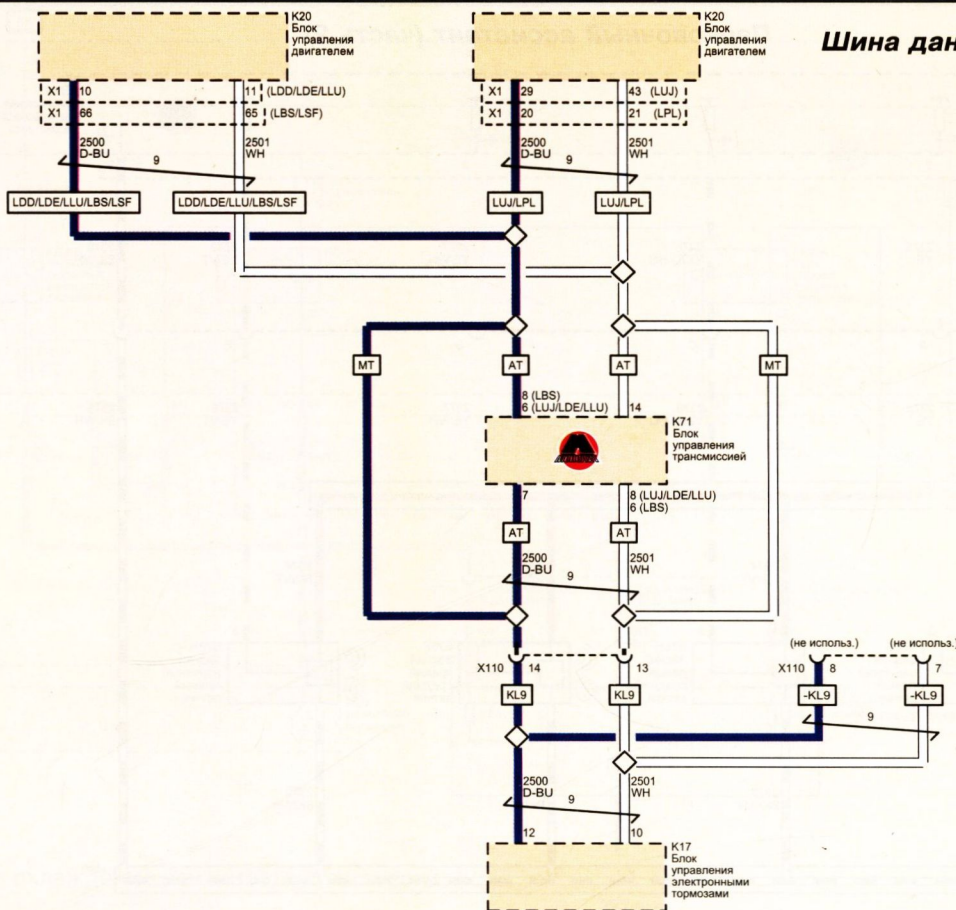

BK - черный	BU - синий	GN - зеленый	PU - пурпурный	RD - красный	VT - фиолетовый	WH - белый	LBU - голубой	DBU - тем.-синий
YE - желтый	BN - коричневый	GY - серый	BG - бежевый	PK - розовый	OG - оранжевый	LGN - св.-зелен.	DGN - тем.-зелен.	

Шина данных (часть 1)

Шина данных (часть 2)

ВК - черный **BU** - синий **GN** - зеленый **PU** - пурпурный **RD** - красный **VT** - фиолетовый **WH** - белый **LBU** - голубой **DBU** - тем.-синий
YE - желтый **BN** - коричневый **GY** - серый **BG** - бежевый **PK** - розовый **OG** - оранжевый **LGN** - св.-зелен. **DGN** - тем.-зелен.

B1 -AL9&-AT9&-UD5&-UD7&-UTU&-UTV&-UTR&-UVD&-UVT&-KA1&
 -VQ9&-DBG&-DWF&-DD8&-TG5&-CE1&-TTW&-F45&-CF5&-UQA&
 -UJN&-UTT&-AF8&-UPI&-UPJ&-UPH&-J71&-UXW&-UXX

- 1
- 2
- 3
- 4
- 5
- 6A
- 6B
- 6C
- 6D
- 6E
- 7
- 8
- 9
- 10
- 11
- 12
- 13
- 14A
- 14B
- 15
- 16
- 17
- 18
- 19
- 20
- 21
- 22