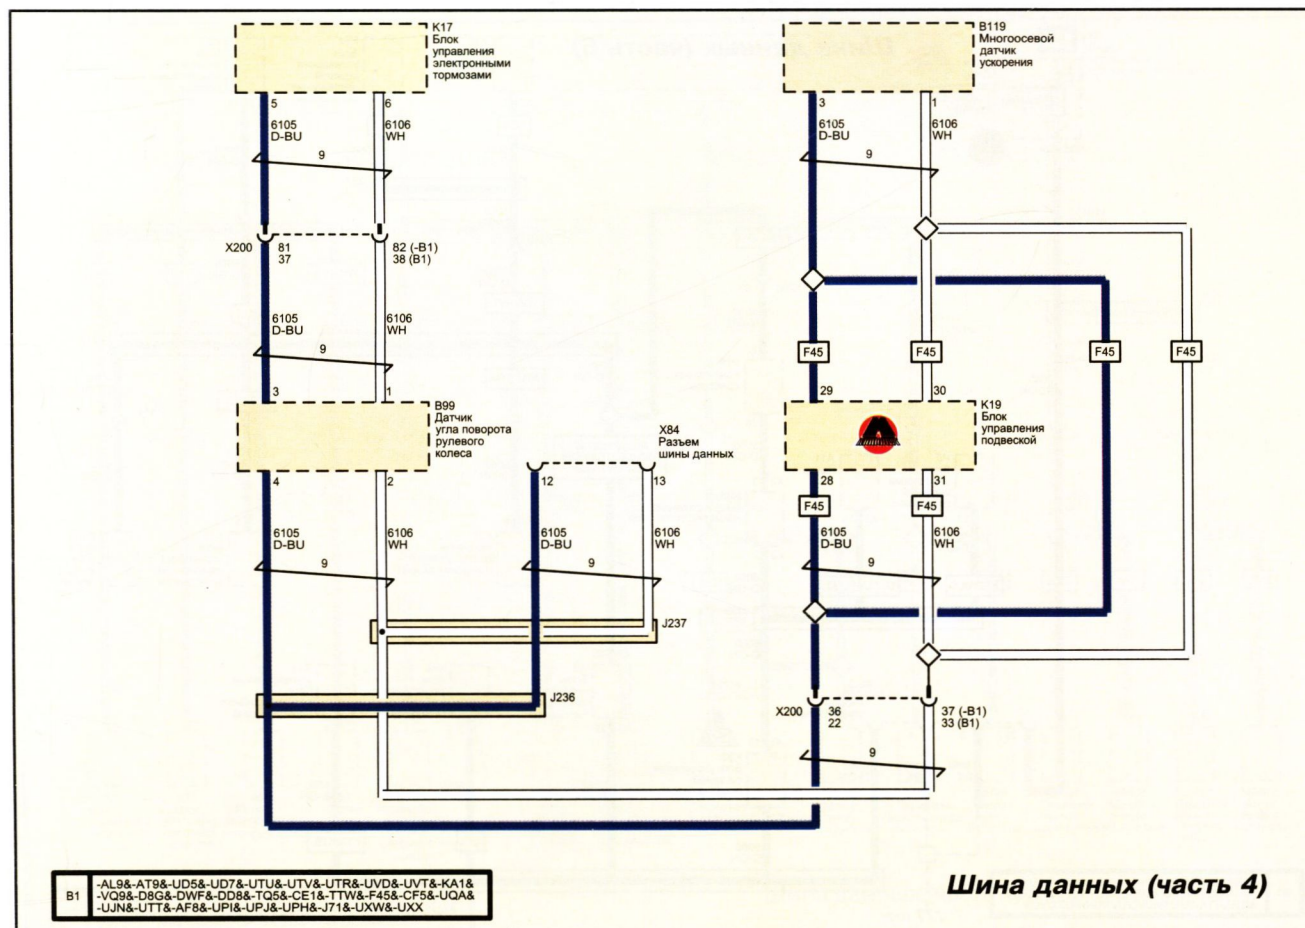

ВК - черный   **BU** - синий   **GN** - зеленый   **PU** - пурпурный   **RD** - красный   **VT** - фиолетовый   **WH** - белый   **LBU** - голубой   **DBU** - тем.-синий
YE - желтый   **BN** - коричневый   **GY** - серый   **BG** - бежевый   **PK** - розовый   **OG** - оранжевый   **LGN** - св.-зелен.   **DGN** - тем.-зелен.

- 1
- 2
- 3
- 4
- 5
- 6A
- 6B
- 6C
- 6D
- 6E
- 7
- 8
- 9
- 10
- 11
- 12
- 13
- 14A
- 14B
- 15
- 16
- 17
- 18
- 19
- 20
- 21
- 22