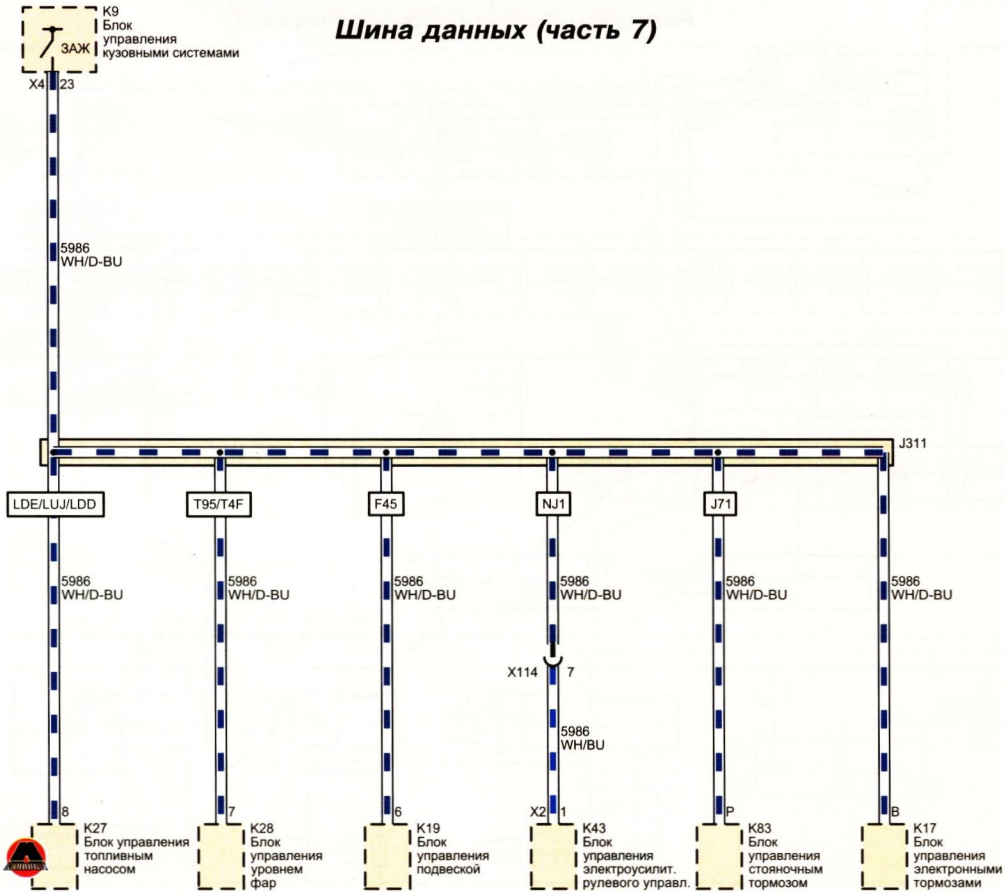

BK - черный   **BU** - синий   **GN** - зеленый   **PU** - пурпурный   **RD** - красный   **VT** - фиолетовый   **WH** - белый   **LBU** - голубой   **DBU** - тем.-синий
YE - желтый   **BN** - коричневый   **GY** - серый   **BG** - бежевый   **PK** - розовый   **OG** - оранжевый   **LGN** - св.-зелен.   **DGN** - тем.-зелен.

Шина данных (часть 7)