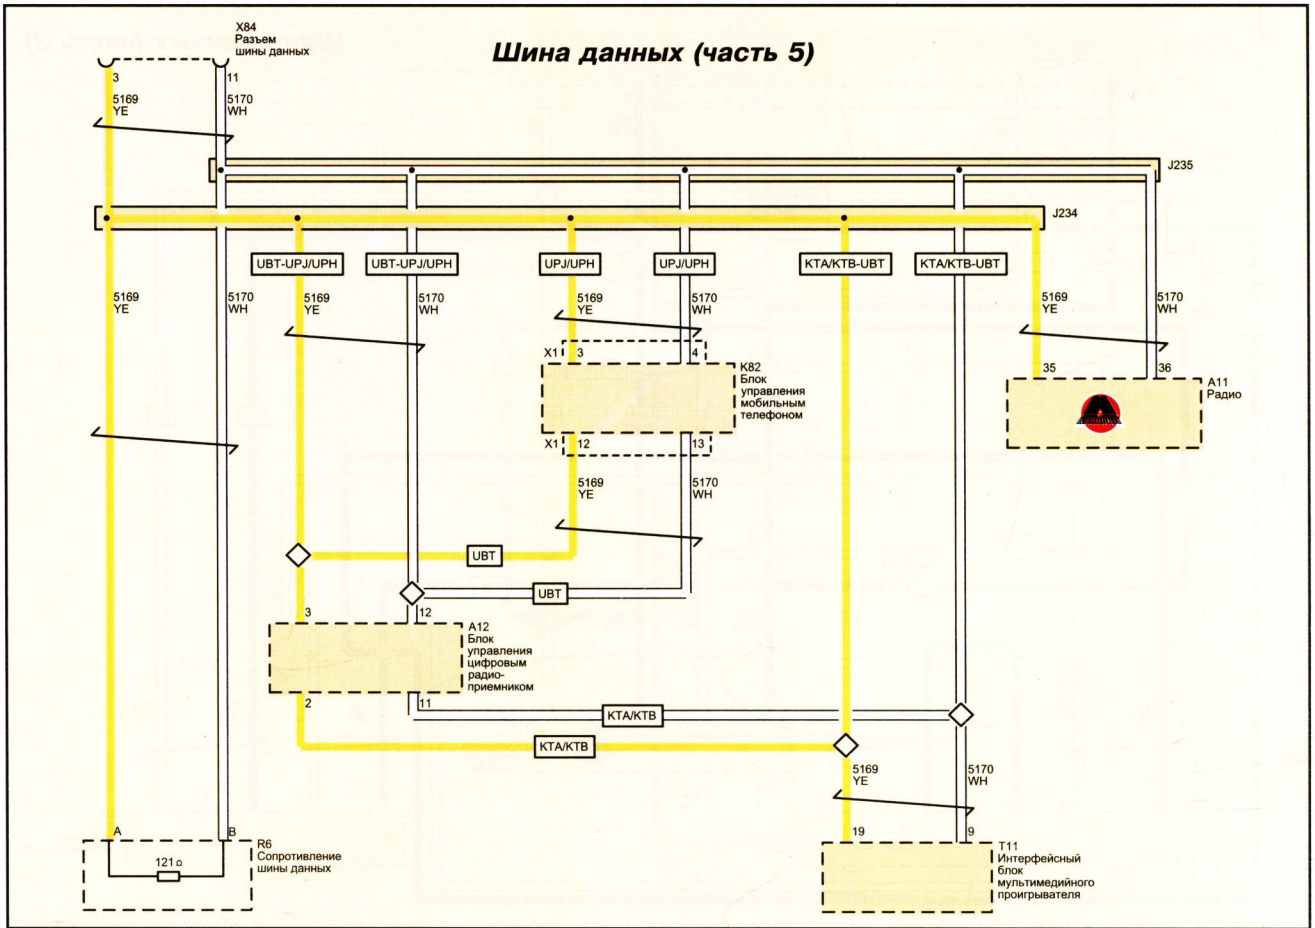

БК - черный	БУ - синий	GN - зеленый	PU - пурпурный	RD - красный	VT - фиолетовый	WH - белый	LBU - голубой	DBU - тем.-синий
YE - желтый	BN - коричневый	GY - серый	BG - бежевый	PK - розовый	OG - оранжевый	LGN - св.-зелен.	DGN - тем.-зелен.