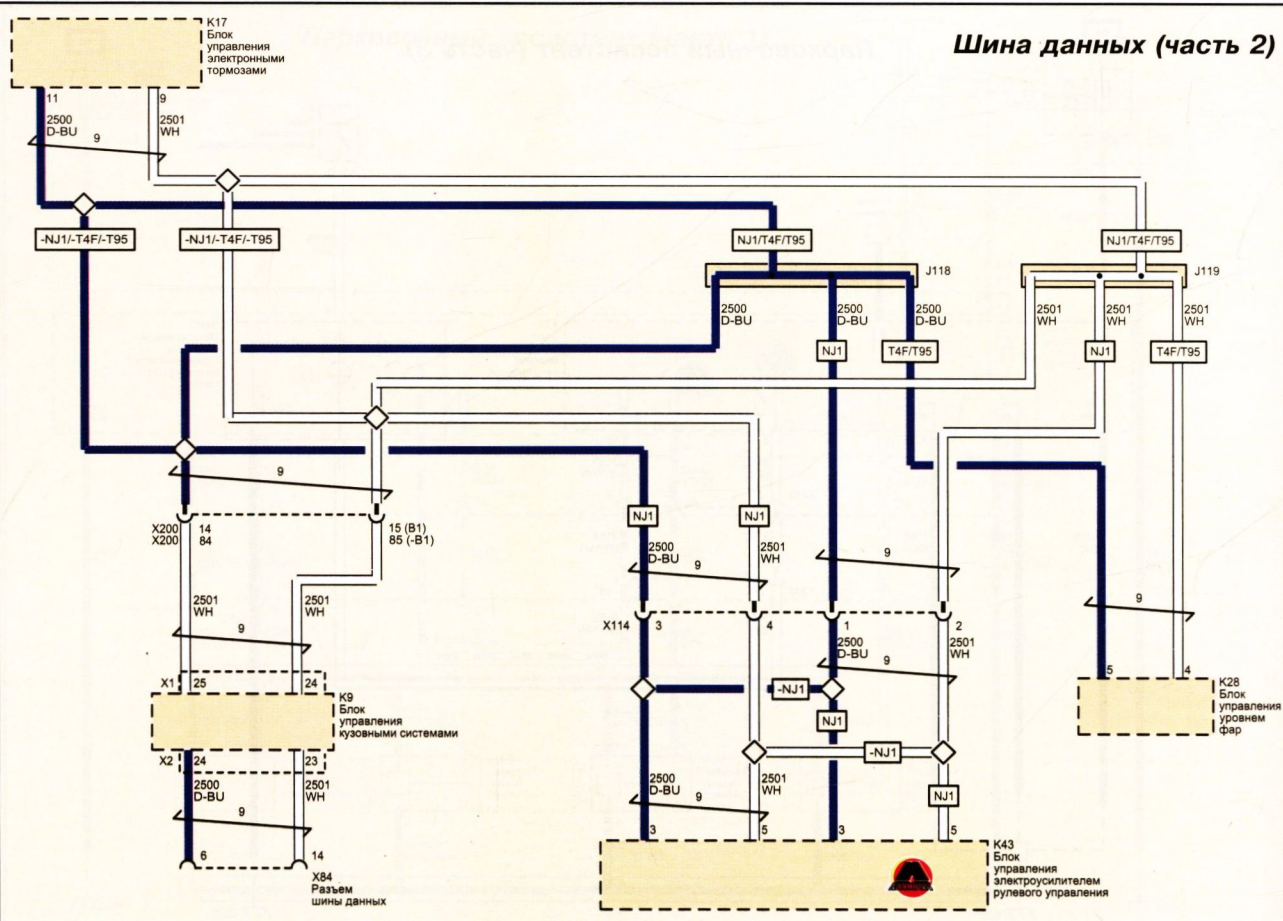

BK - черный	BU - синий	GN - зеленый	PU - пурпурный	RD - красный	VT - фиолетовый	WH - белый	LBU - голубой	DBU - тем.-синий
YE - желтый	BN - коричневый	GY - серый	BG - бежевый	PK - розовый	OG - оранжевый	LGN - св.-зелен.	DGN - тем.-зелен.	

Шина данных (часть 1)

Шина данных (часть 2)

ВК - черный **BU** - синий **GN** - зеленый **PU** - пурпурный **RD** - красный **VT** - фиолетовый **WH** - белый **LBU** - голубой **DBU** - тем.-синий
YE - желтый **BN** - коричневый **GY** - серый **BG** - бежевый **PK** - розовый **OG** - оранжевый **LGN** - св.-зелен. **DGN** - тем.-зелен.