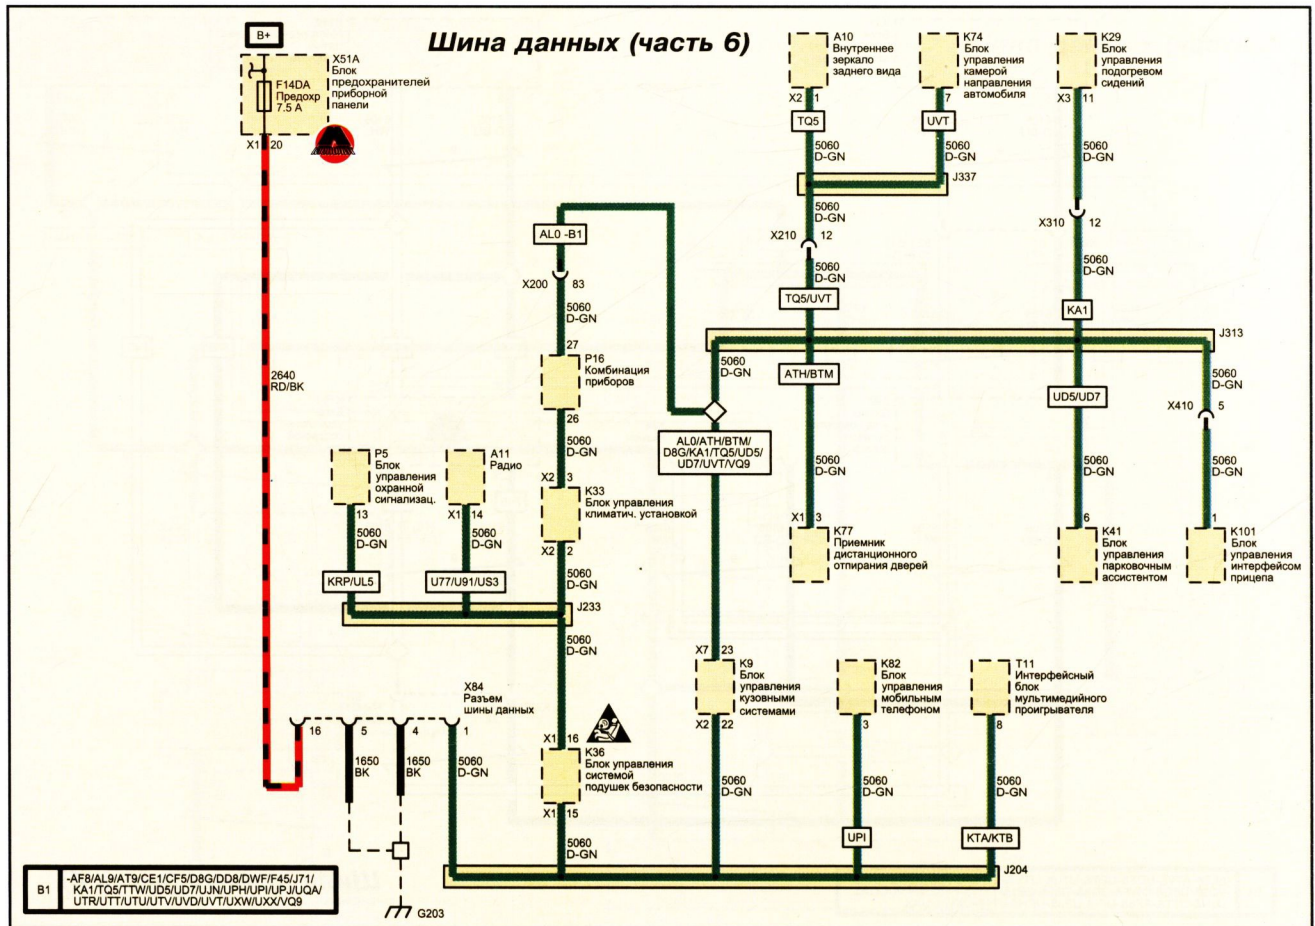

БК - черный	БУ - синий	GN - зеленый	PU - пурпурный	RD - красный	VT - фиолетовый	WH - белый	LBU - голубой	DBU - тем.-синий
YE - желтый	BN - коричневый	GY - серый	BG - бежевый	PK - розовый	OG - оранжевый	LGN - св.-зелен.	DGN - тем.-зелен.