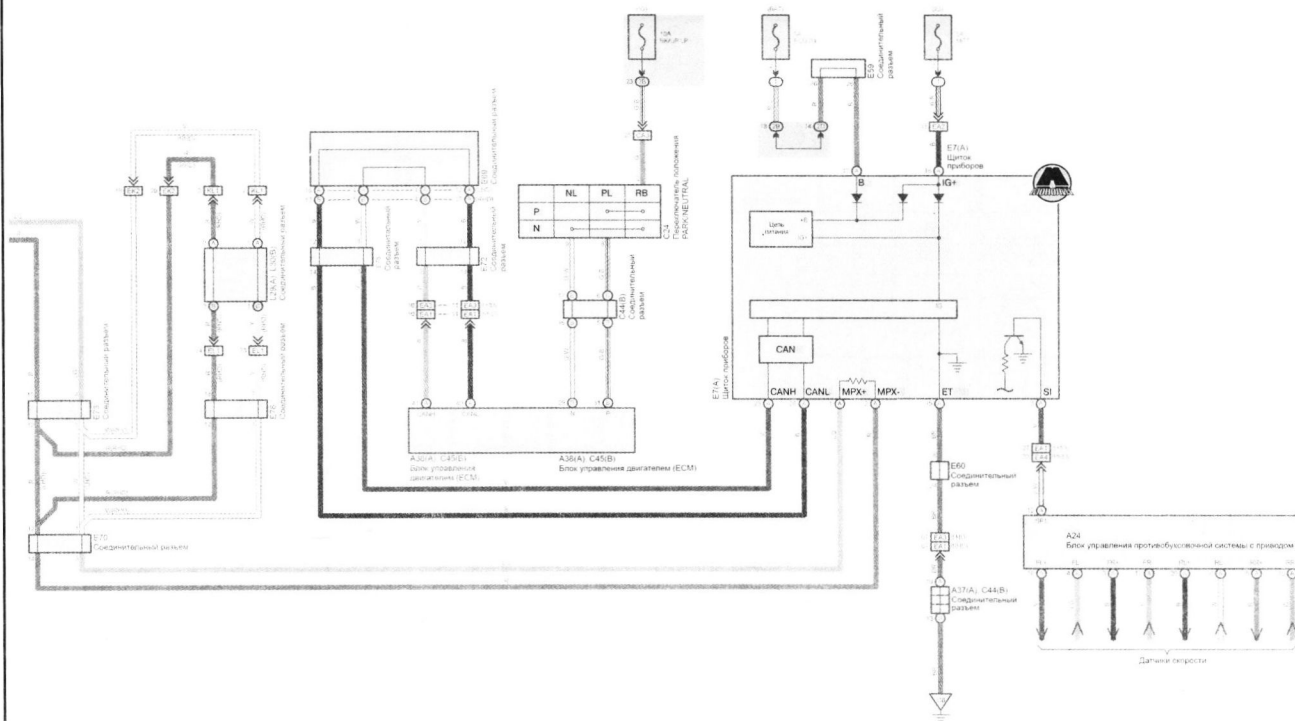

B Черный	BR Коричневый	V Фиолетовый	R Красный	LG Светлозеленый	Y Желтый	O Оранжевый
W Белый	L Синий	SB Голубой	G Зеленый	P Розовый	GR Серый	

Передние стеклоочистители и омыватели (автоматический) (часть 2)