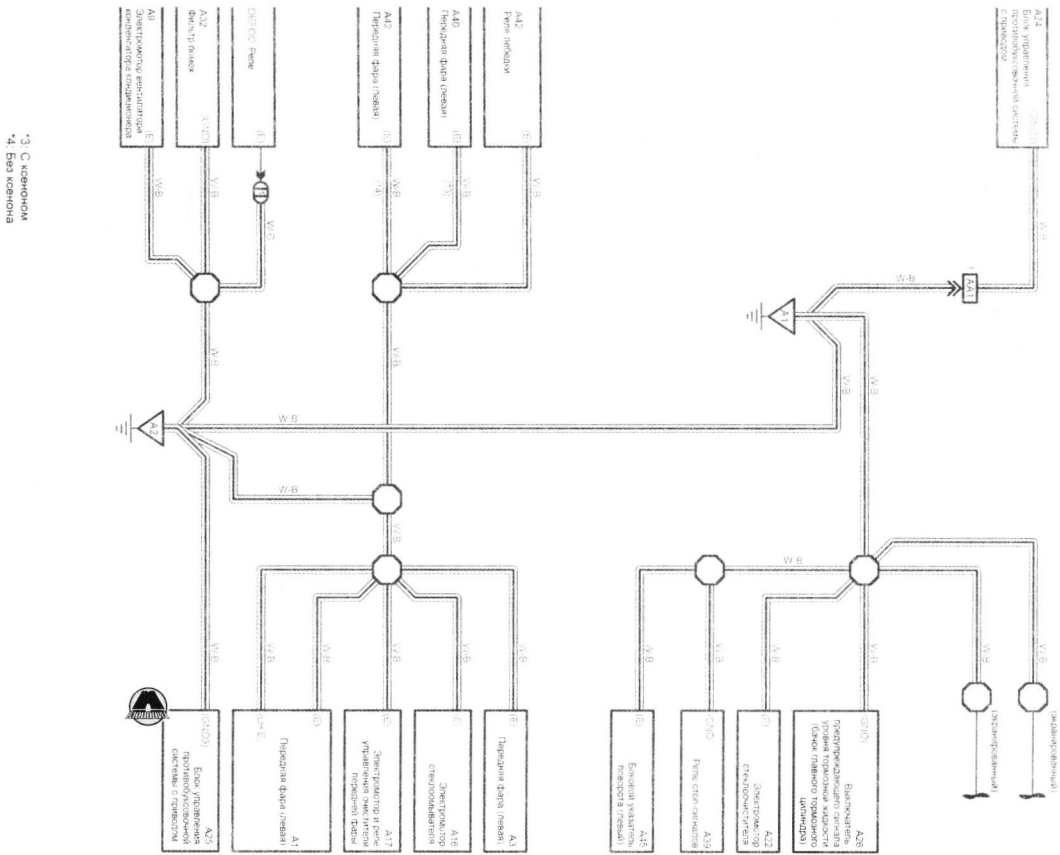

B Черный	BR Коричневый	V Фиолетовый	R Красный	LG Светлозеленый	Y Желтый	O Оранжевый
W Белый	L Синий	SB Голубой	G Зеленый	P Розовый	GR Серый	

Система блокировки переключения передач

Точки массы (часть 1)

W Черный	BR Коричневый	V Фиолетовый	R Красный	LG Светлозеленый	Y Желтый	O Оранжевый
W Белый	L Синий	SB Голубой	G Зеленый	P Розовый	GR Серый	

Точки массы (часть 2)

Точки массы (часть 3)

- 1
- 2
- 3
- 4
- 5
- 6
- 7
- 8
- 9
- 10
- 11
- 12
- 13
- 14
- 15
- 16
- 17
- 18
- 19
- 20