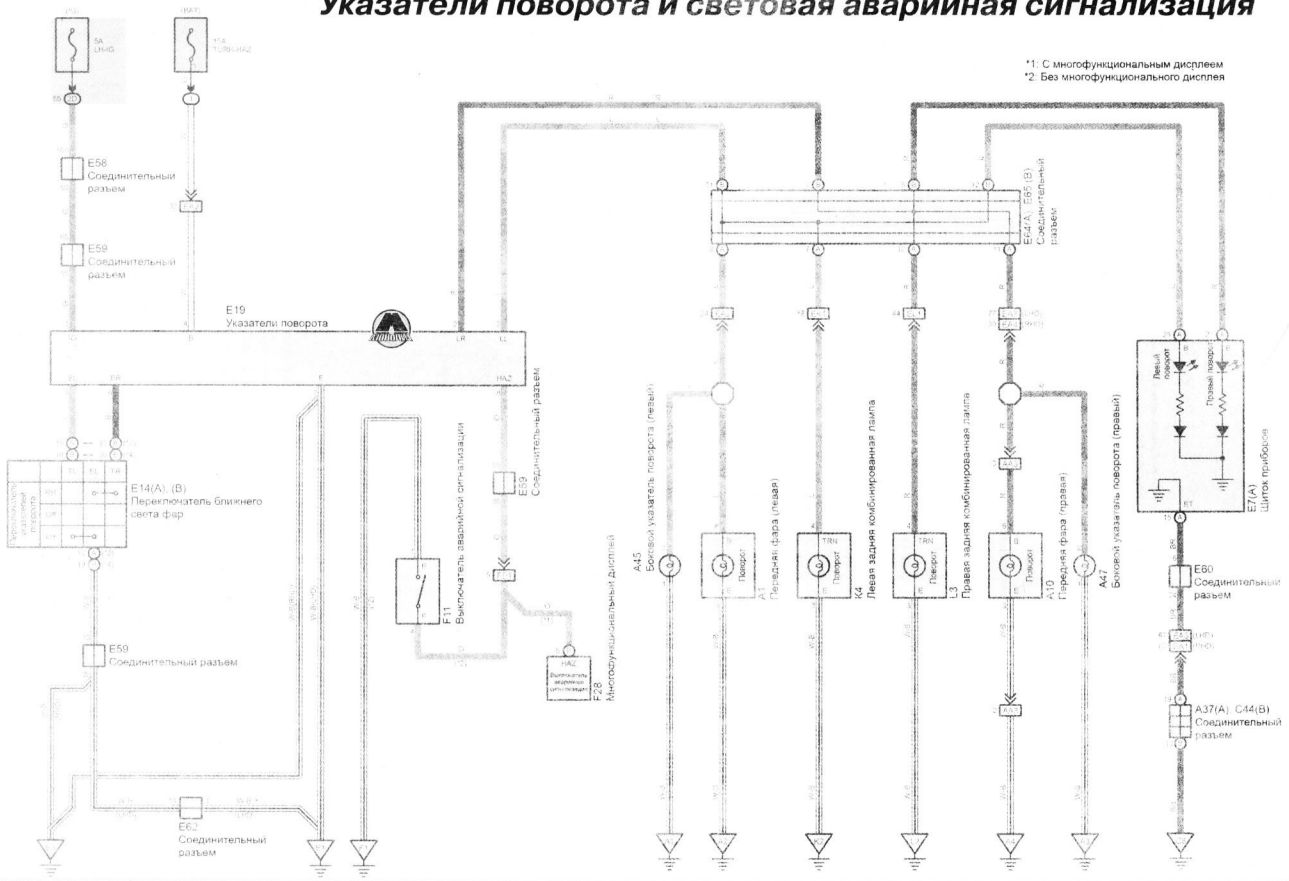

В Черный   **BR** Коричневый   **V** Фиолетовый   **R** Красный   **LG** Светлозеленый   **Y** Желтый   **O** Оранжевый
W Белый   **L** Синий   **SB** Голубой   **G** Зеленый   **P** Розовый   **GR** Серый

Указатели поворота и световая аварийная сигнализация