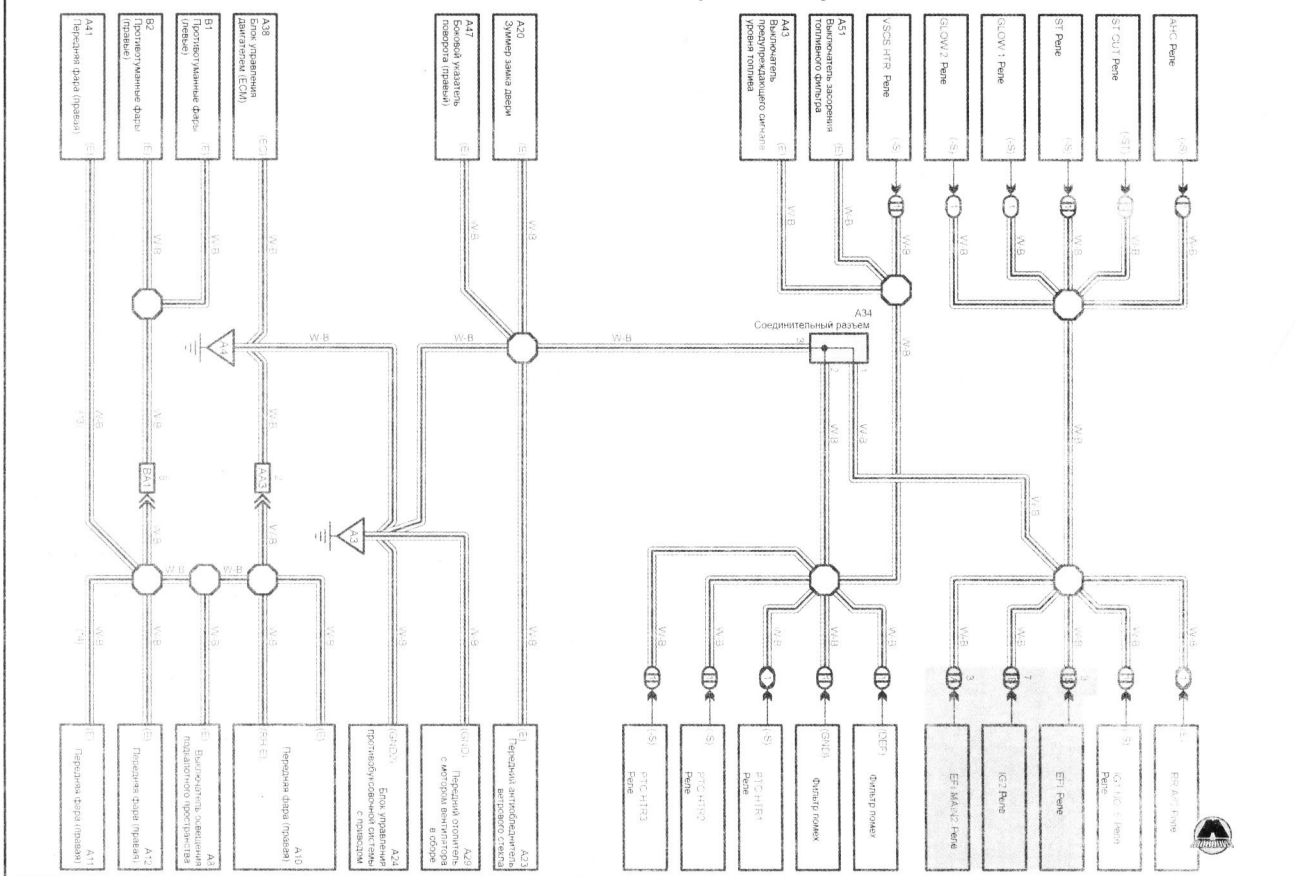

B Черный	BR Коричневый	V Фиолетовый	R Красный	LG Светлозеленый	Y Желтый	O Оранжевый
W Белый	L Синий	SB Голубой	G Зеленый	P Розовый	GR Серый	

Система блокировки переключения передач

Точки массы (часть 1)

W Черный	BR Коричневый	V Фиолетовый	R Красный	LG Светлозеленый	Y Желтый	O Оранжевый
W Белый	L Синий	SB Голубой	G Зеленый	P Розовый	GR Серый	

Точки массы (часть 2)

Точки массы (часть 3)

- 1
- 2
- 3
- 4
- 5
- 6
- 7
- 8
- 9
- 10
- 11
- 12
- 13
- 14
- 15
- 16
- 17
- 18
- 19
- 20