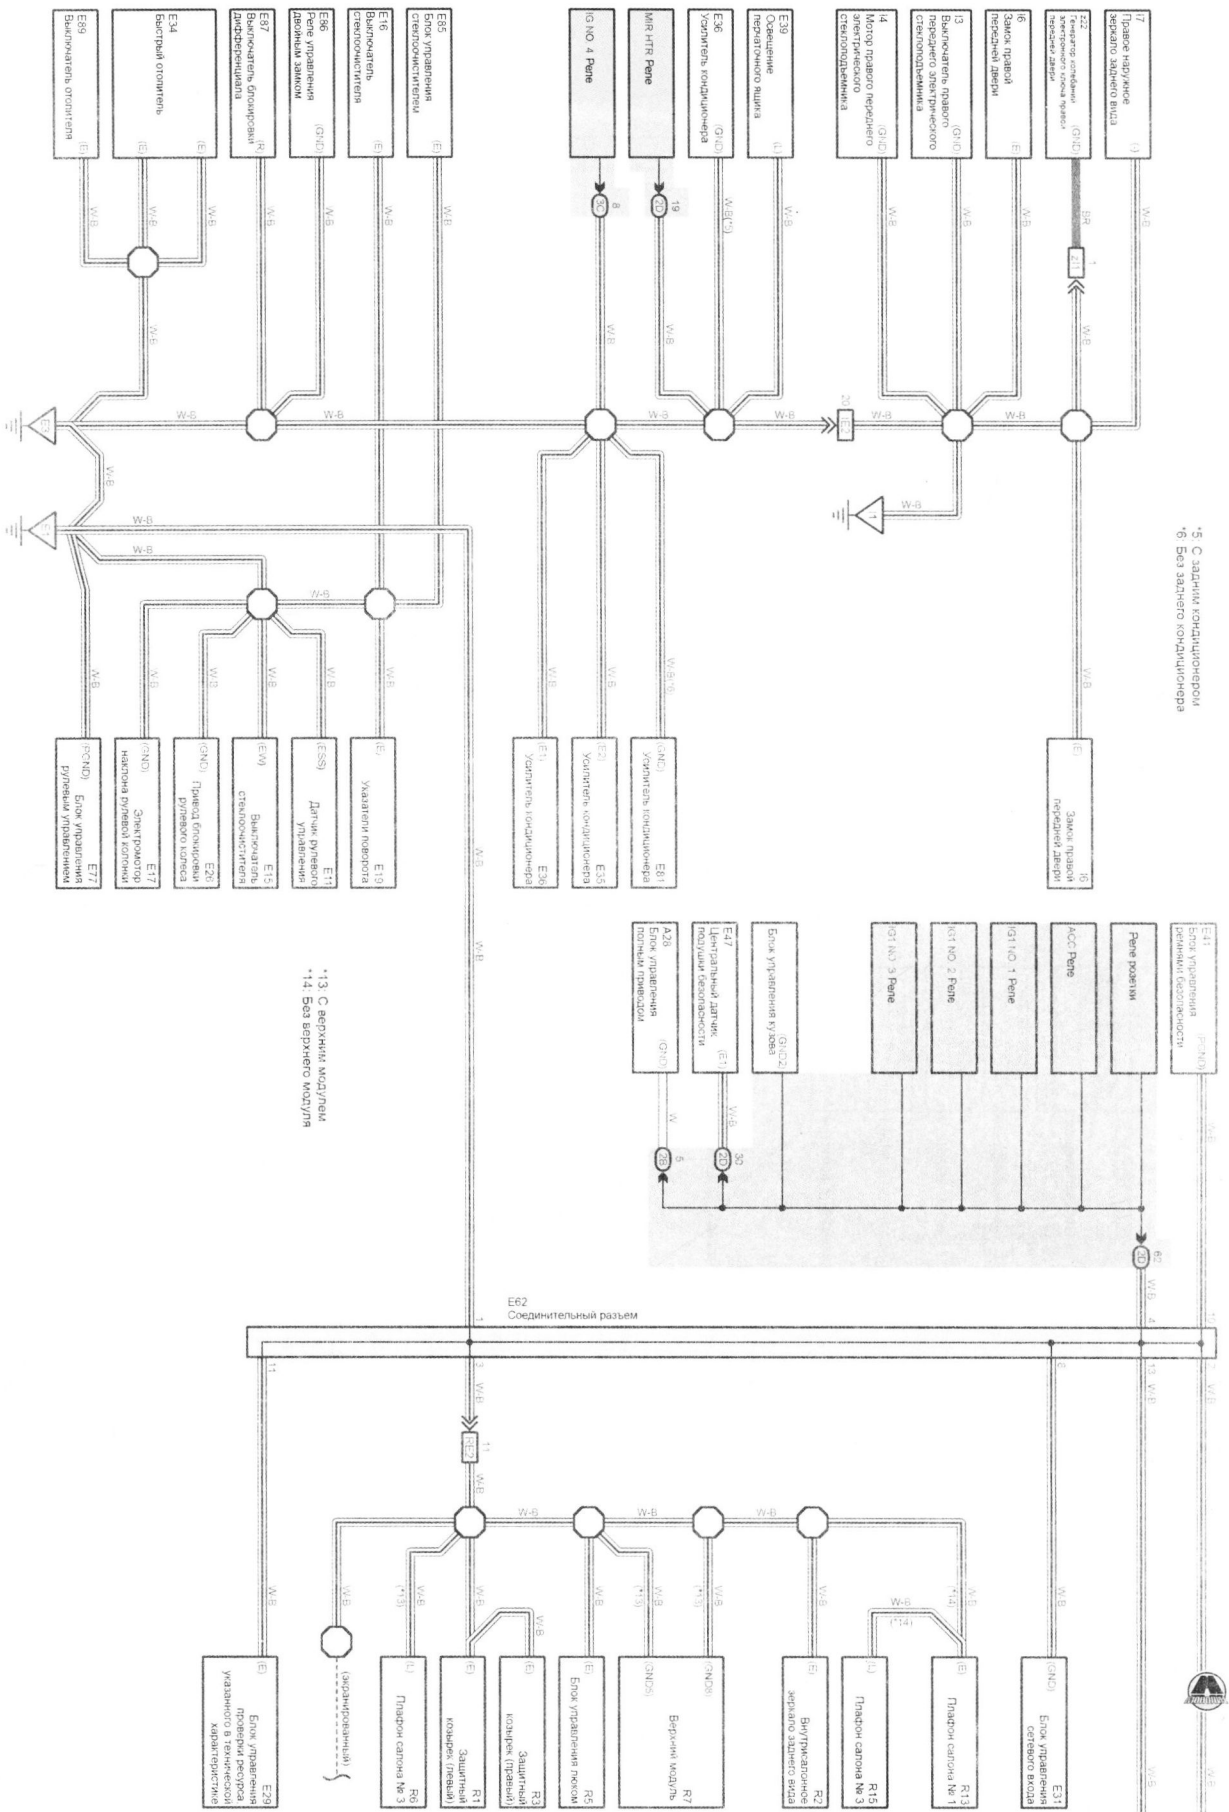

B Черный	BR Коричневый	V Фиолетовый	R Красный	LG Светлозеленый	Y Желтый	O Оранжевый
W Белый	L Синий	SB Голубой	G Зеленый	P Розовый	GR Серый	

Точки массы (часть 4)

*13 С верхним модулем
*14 Без верхнего модуля