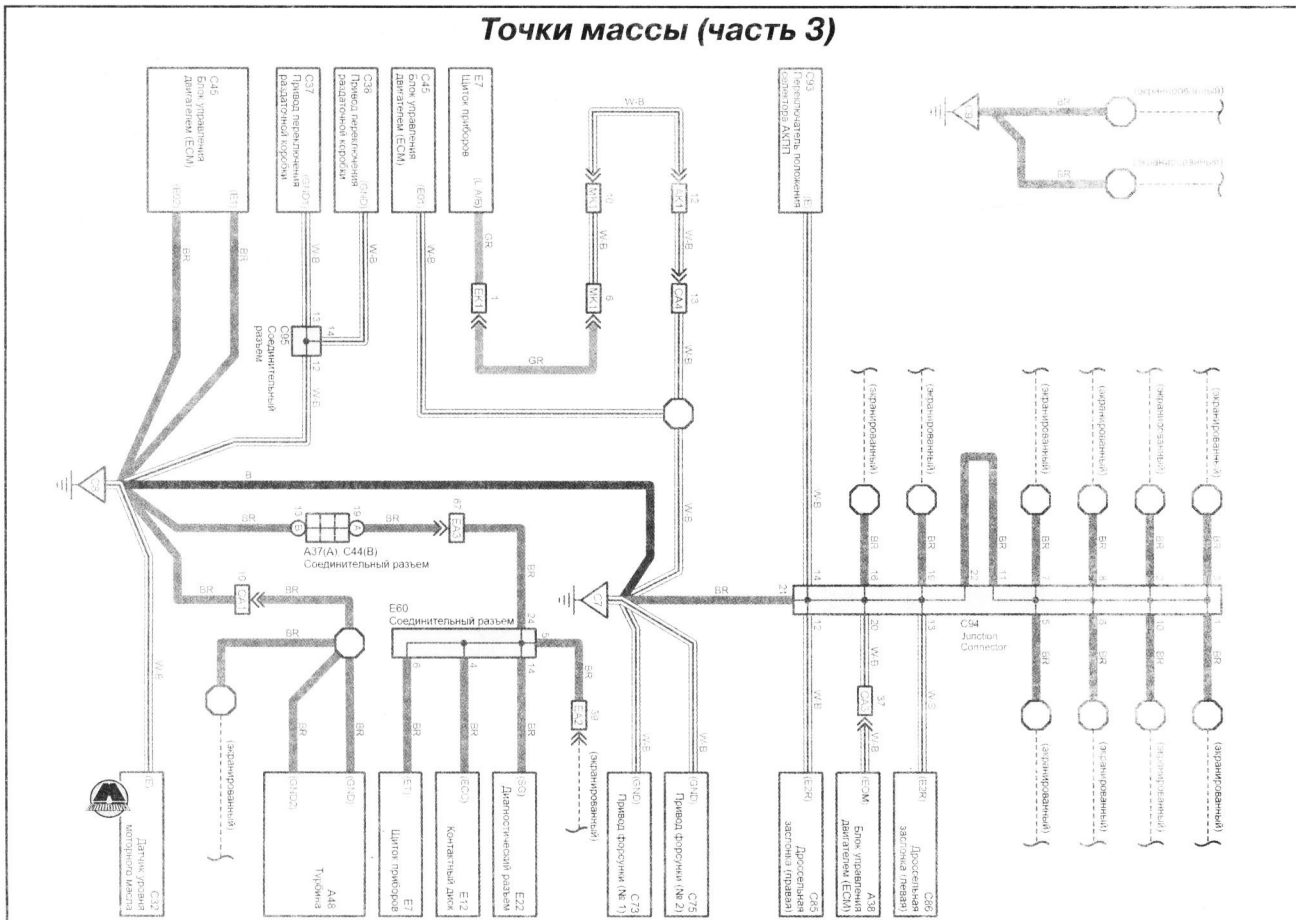

B Черный	BR Коричневый	V Фиолетовый	R Красный	LG Светлозеленый	Y Желтый	O Оранжевый
W Белый	L Синий	SB Голубой	G Зеленый	P Розовый	GR Серый	

Система блокировки переключения передач

Точки массы (часть 1)

W Черный	BR Коричневый	V Фиолетовый	R Красный	LG Светлозеленый	Y Желтый	O Оранжевый
W Белый	L Синий	SB Голубой	G Зеленый	P Розовый	GR Серый	

Точки массы (часть 2)

Точки массы (часть 3)

- 1
- 2
- 3
- 4
- 5
- 6
- 7
- 8
- 9
- 10
- 11
- 12
- 13
- 14
- 15
- 16
- 17
- 18
- 19
- 20