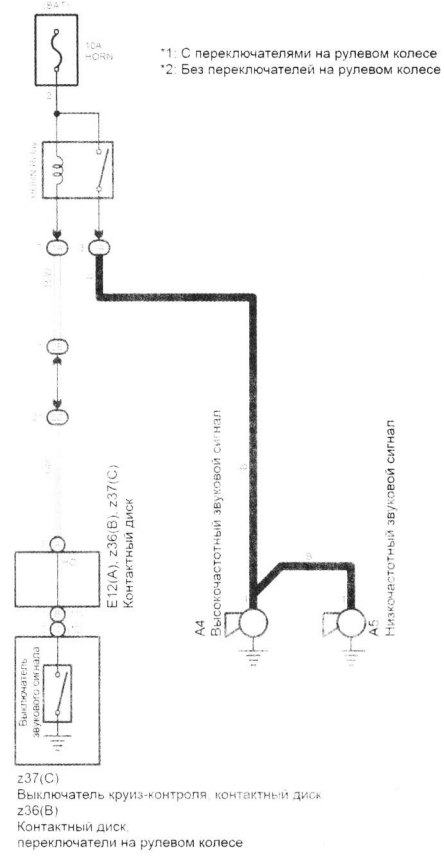

Звуковой сигнал