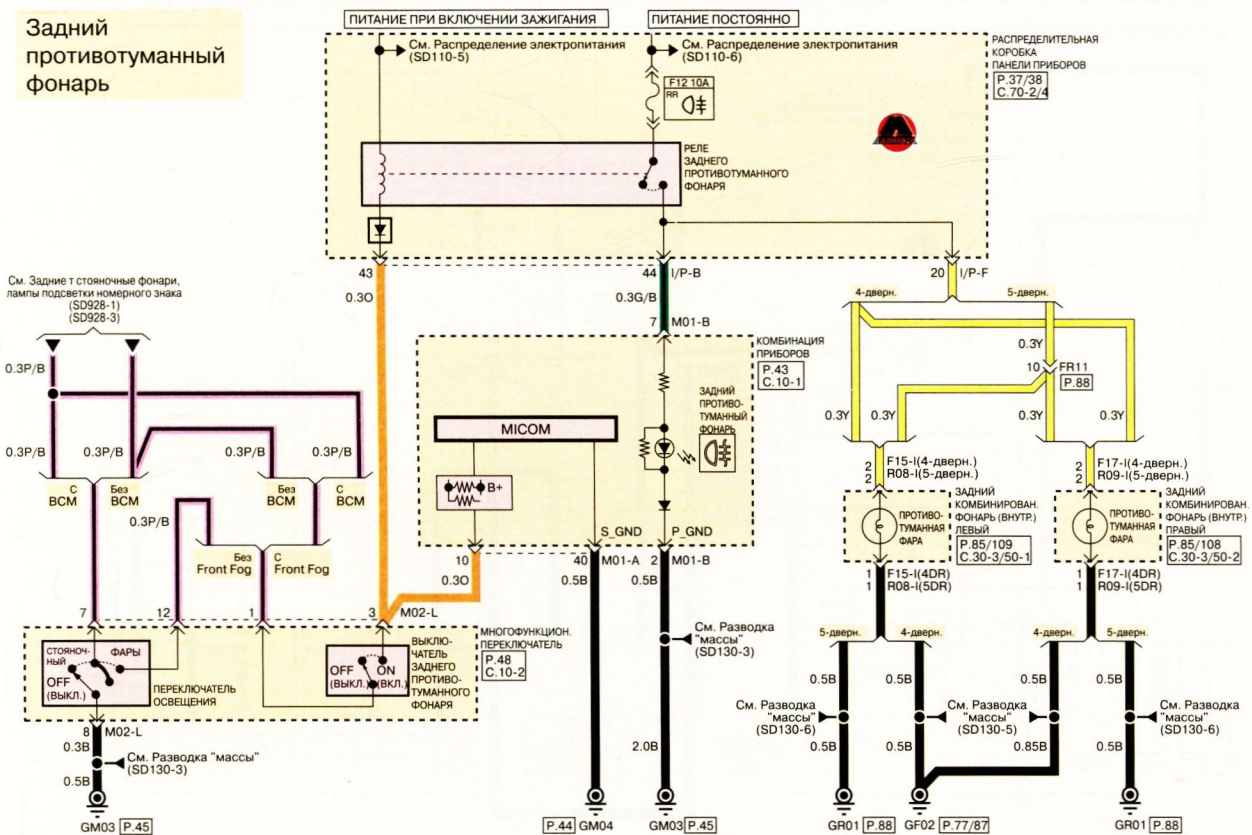

Задний противотуманный фонарь

1. 1
2. 2
3. 3
4. 4
5. 5
6. 6A
7. 6B
8. 7
9. 8
10. 9
11. 10
12. 11
13. 12
14. 13
15. 14
16. 15
17. 16
18. 17
19. 18
20. 19