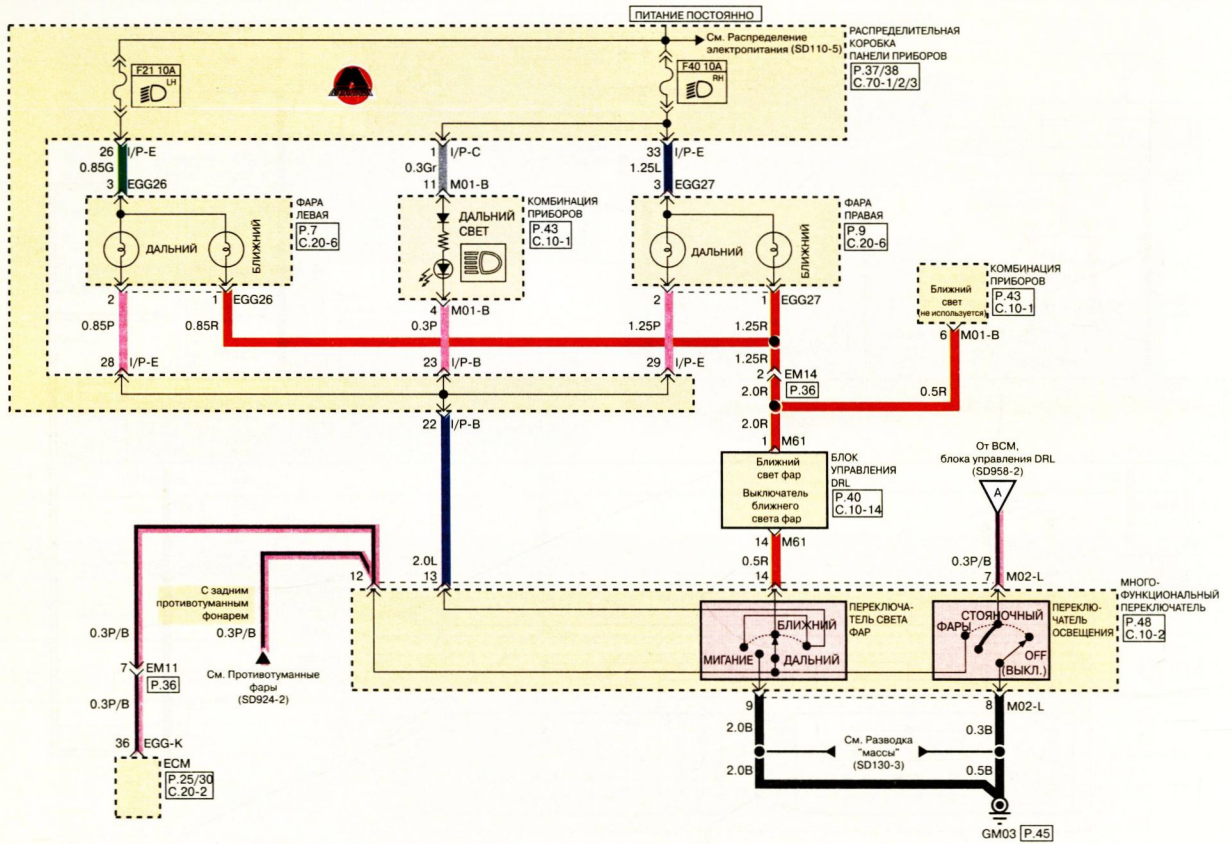

B Черный	G Зеленый	L Синий	T Желт.-коричн.	P Розовый	W Белый	Pr Бордовый
Br Коричневый	Gr Серый	Lg Св.-зеленый	O Оранжевый	R Красный	Y Желтый	LI Св.-синий

Дневные ходовые огни (DRL) (1)

SD958-1

Дневные ходовые огни (DRL) (2)