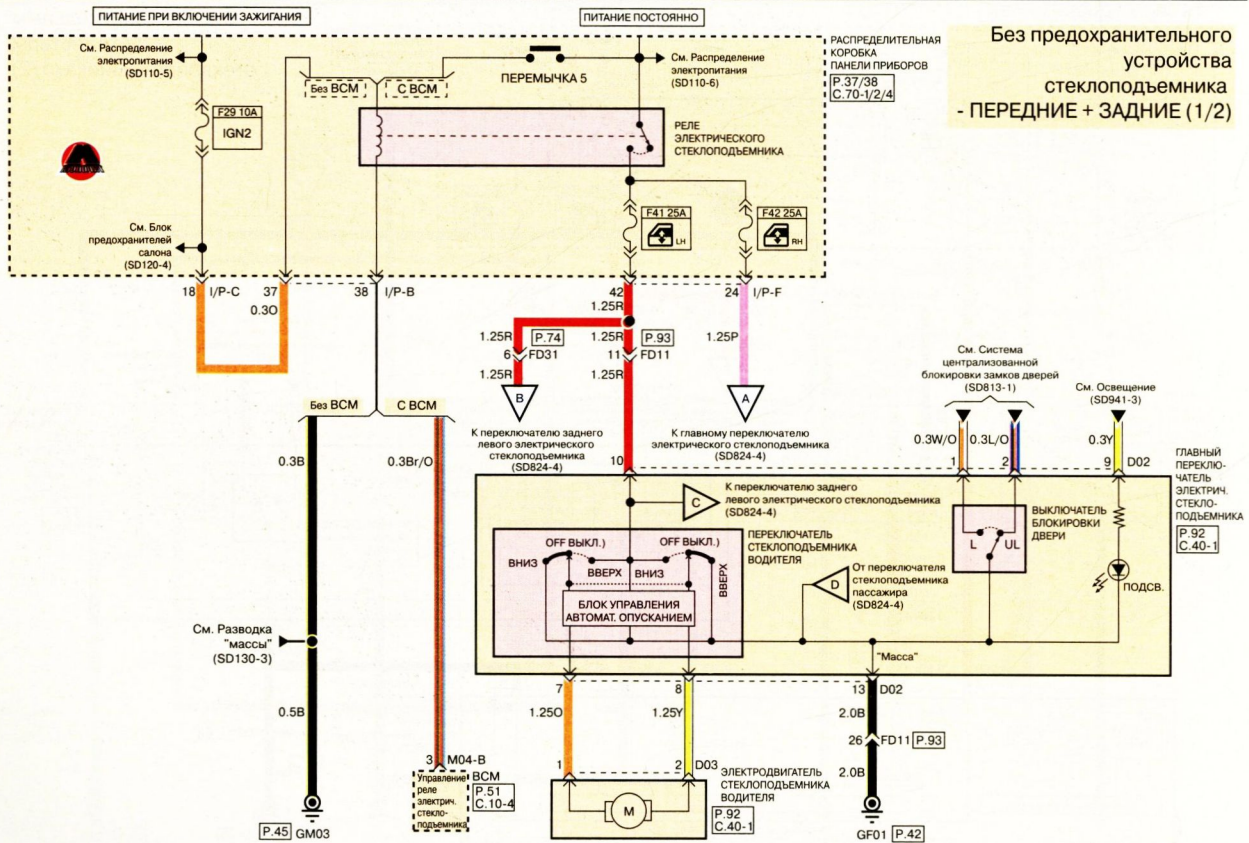

Система электропривода стекол (3)

SD824-3

Без предохранительного устройства стеклоподъемника - ПЕРЕДНИЕ + ЗАДНИЕ (1/2)