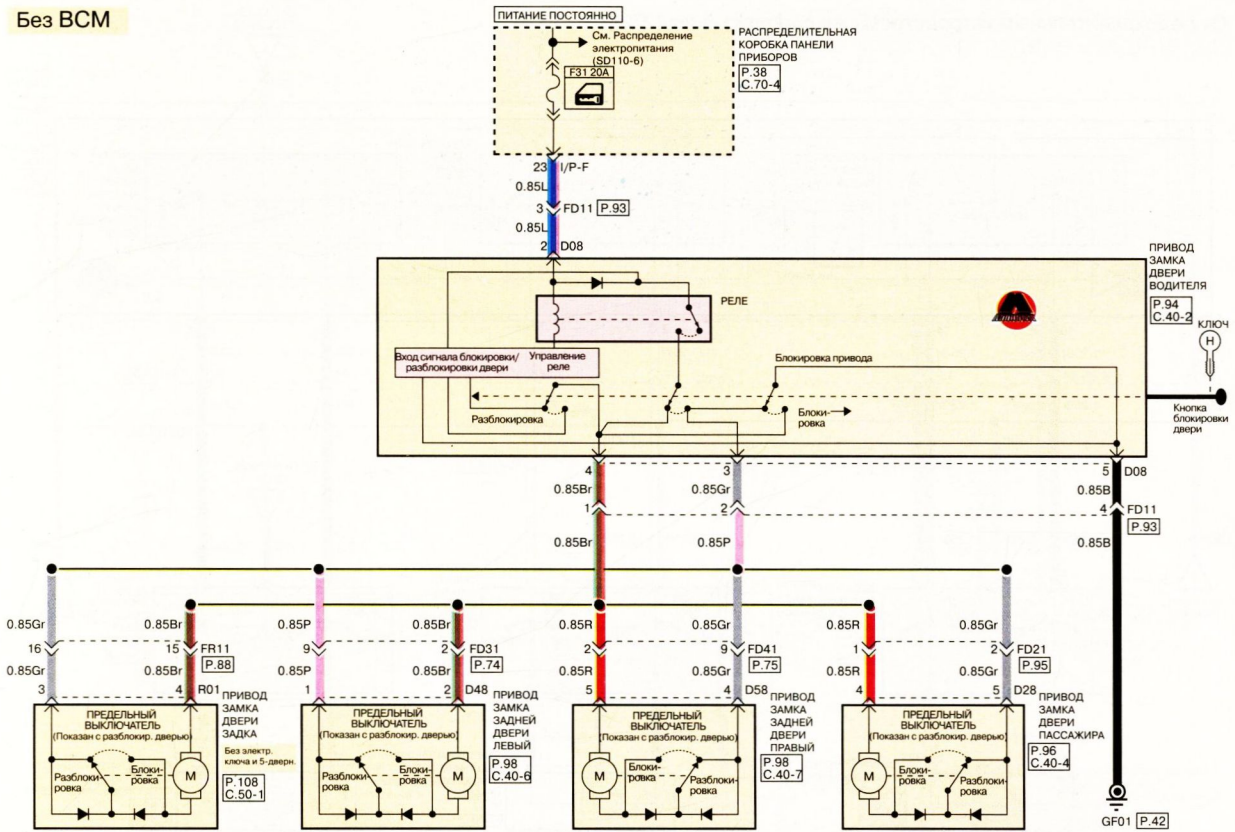

Система централизованной блокировки замков дверей (1)

SD813-1

С BCM (1/2)

Система централизованной блокировки замков дверей (2)

SD813-2

С BCM (2/2)

B Черный	G Зеленый	L Синий	T Желт.-коричн.	P Розовый	W Белый	Pp Бордовый
Br Коричневый	Gr Серый	Lg Св.-зеленый	O Оранжевый	R Красный	Y Желтый	LI Св.-синий

Система централизованной блокировки замков дверей (3)

SD813-3

Без BCM

Система электропривода стекол (1)

SD824-1

С предохранительным устройством стеклоподъемника (1/2)

- 1
- 2
- 3
- 4
- 5
- 6A
- 6B
- 7
- 8
- 9
- 10
- 11
- 12
- 13
- 14
- 15
- 16
- 17
- 18
- 19
- 20