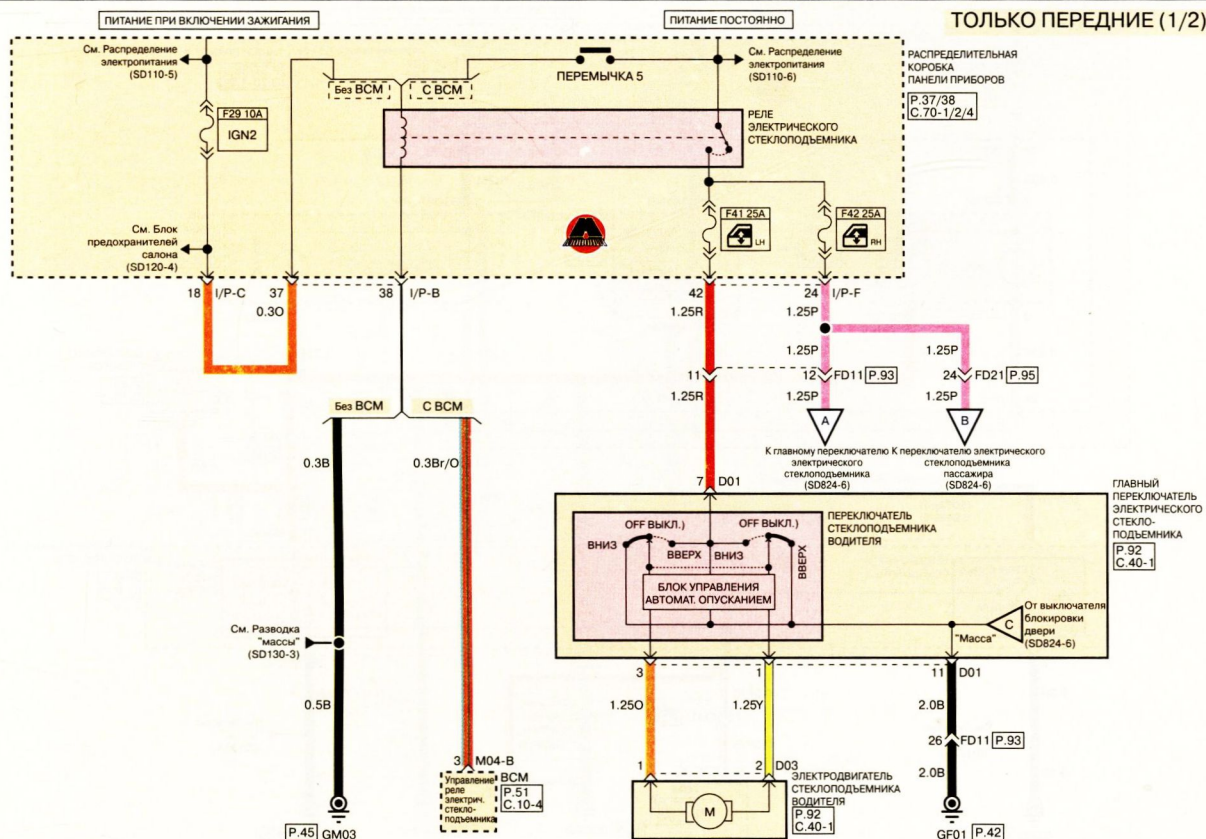

B Черный	G Зеленый	L Синий	T Желт.-корич.	P Розовый	W Белый	Pp Бордовый
Br Коричневый	Gr Серый	Lg Св.-зеленый	O Оранжевый	R Красный	Y Желтый	Li Св.-синий

Система электропривода стекол (4)

SD824-4

Без предохранительного устройства стеклоподъемника - ПЕРЕДНИЕ + ЗАДНИЕ (2/2)

Система электропривода стекол (5)

SD824-5

ТОЛЬКО ПЕРЕДНИЕ (1/2)

- 1
- 2
- 3
- 4
- 5
- 6A
- 6B
- 7
- 8
- 9
- 10
- 11
- 12
- 13
- 14
- 15
- 16
- 17
- 18
- 19
- 20