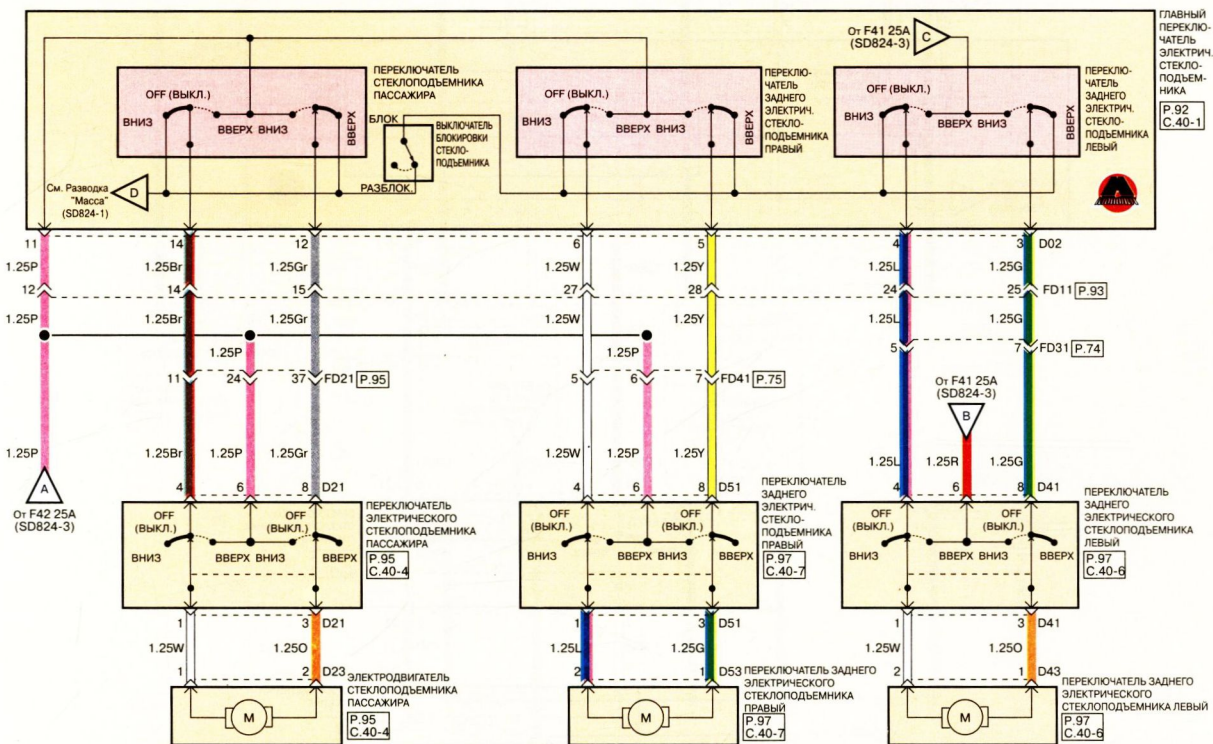

B Черный	G Зеленый	L Синий	T Желт.-корич.	P Розовый	W Белый	Pp Бордовый
Br Коричневый	Gr Серый	Lg Св.-зеленый	O Оранжевый	R Красный	Y Желтый	Li Св.-синий

Система электропривода стекол (4)

SD824-4

Без предохранительного устройства стеклоподъемника - ПЕРЕДНИЕ + ЗАДНИЕ (2/2)

Система электропривода стекол (5)

SD824-5

ТОЛЬКО ПЕРЕДНИЕ (1/2)

- 1
- 2
- 3
- 4
- 5
- 6A
- 6B
- 7
- 8
- 9
- 10
- 11
- 12
- 13
- 14
- 15
- 16
- 17
- 18
- 19
- 20