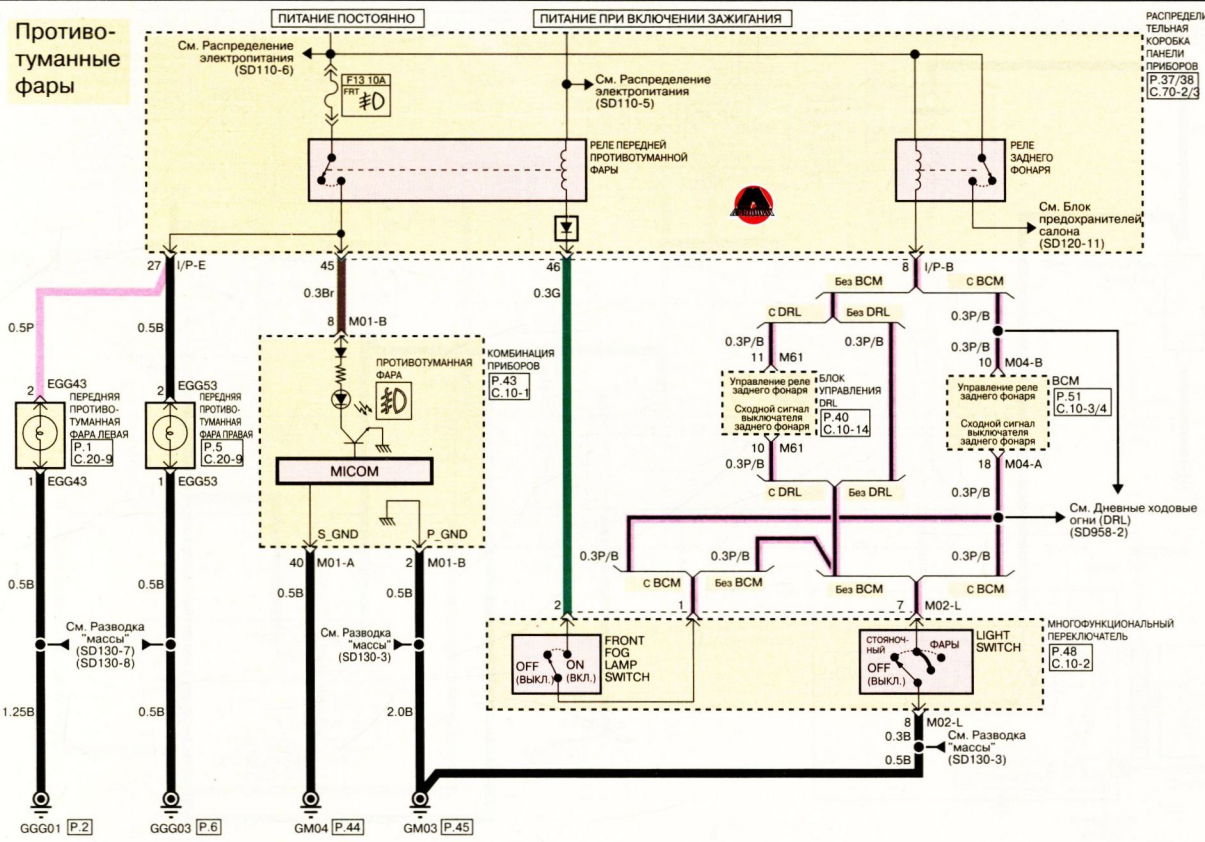

SD958-2

B Черный	G Зеленый	L Синий	T Желт.-коричн.	P Розовый	W Белый	Pr Бордовый
Br Коричневый	Gr Серый	Lg Св.-зеленый	O Оранжевый	R Красный	Y Желтый	LI Св.-синий

Противотуманные фары (1)

SD924-1

Противотуманные фары

Система запуска (1)

SD360-1

Без электронным ключом

Система запуска (2)

SD360-2

С электронным ключом

B Черный	G Зеленый	L Синий	T Желт.-коричн.	P Розовый	W Белый	Pr Бордовый
Br Коричневый	Gr Серый	Lg Св.-зеленый	O Оранжевый	R Красный	Y Желтый	LI Св.-синий

Система модуля управления электрооборудованием кузова (BCM) (1)

SD952-1

Система модуля управления электрооборудованием кузова (BCM) (2)

SD952-2

B Черный	G Зеленый	L Синий	T Желт.-коричн.	P Розовый	W Белый	Pr Бордовый
Br Коричневый	Gr Серый	Lg Св.-зеленый	O Оранжевый	R Красный	Y Желтый	LI Св.-синий