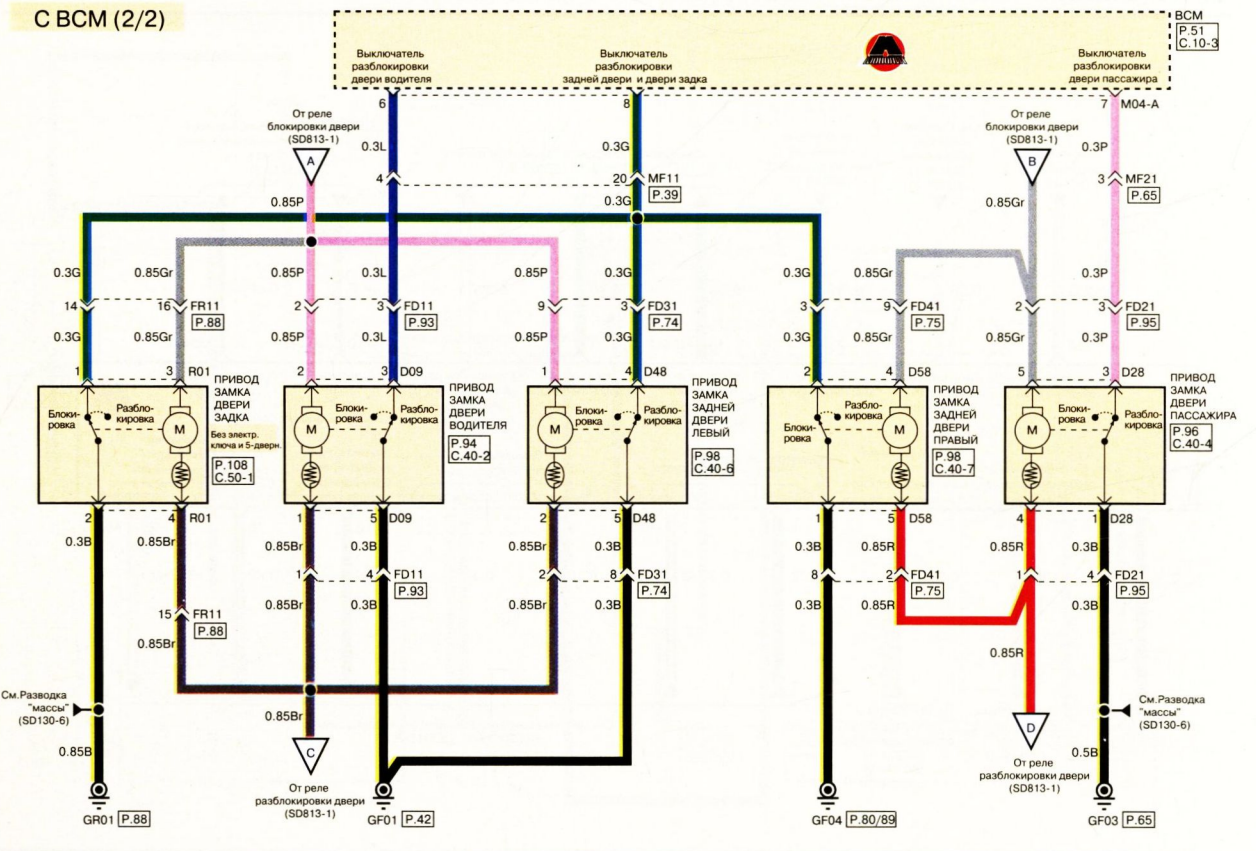

Система модуля управления электрооборудованием кузова (BCM) (1)

SD952-1

Система модуля управления электрооборудованием кузова (BCM) (2)

SD952-2

B Черный	G Зеленый	L Синий	T Желт.-коричн.	P Розовый	W Белый	Pr Бордовый
Br Коричневый	Gr Серый	Lg Св.-зеленый	O Оранжевый	R Красный	Y Желтый	LI Св.-синий

Система централизованной блокировки замков дверей (1)

SD813-1

С BCM (1/2)

Система централизованной блокировки замков дверей (2)

SD813-2

С BCM (2/2)

B Черный	G Зеленый	L Синий	T Желт.-коричн.	P Розовый	W Белый	Pp Бордовый
Br Коричневый	Gr Серый	Lg Св.-зеленый	O Оранжевый	R Красный	Y Желтый	LI Св.-синий

Система централизованной блокировки замков дверей (3)

SD813-3

Без BCM

Система электропривода стекол (1)

SD824-1

С предохранительным устройством стеклоподъемника (1/2)

- 1
- 2
- 3
- 4
- 5
- 6A
- 6B
- 7
- 8
- 9
- 10
- 11
- 12
- 13
- 14
- 15
- 16
- 17
- 18
- 19
- 20

В Черный	G Зеленый	L Синий	T Желт.-коричн.	P Розовый	W Белый	Pr Бордовый
Br Коричневый	Gr Серый	Lg Св.-зеленый	O Оранжевый	R Красный	Y Желтый	LI Св.-синий

Система электропривода стекол (2)

SD824-2

С предохранительным устройством стеклоподъемника (2/2)