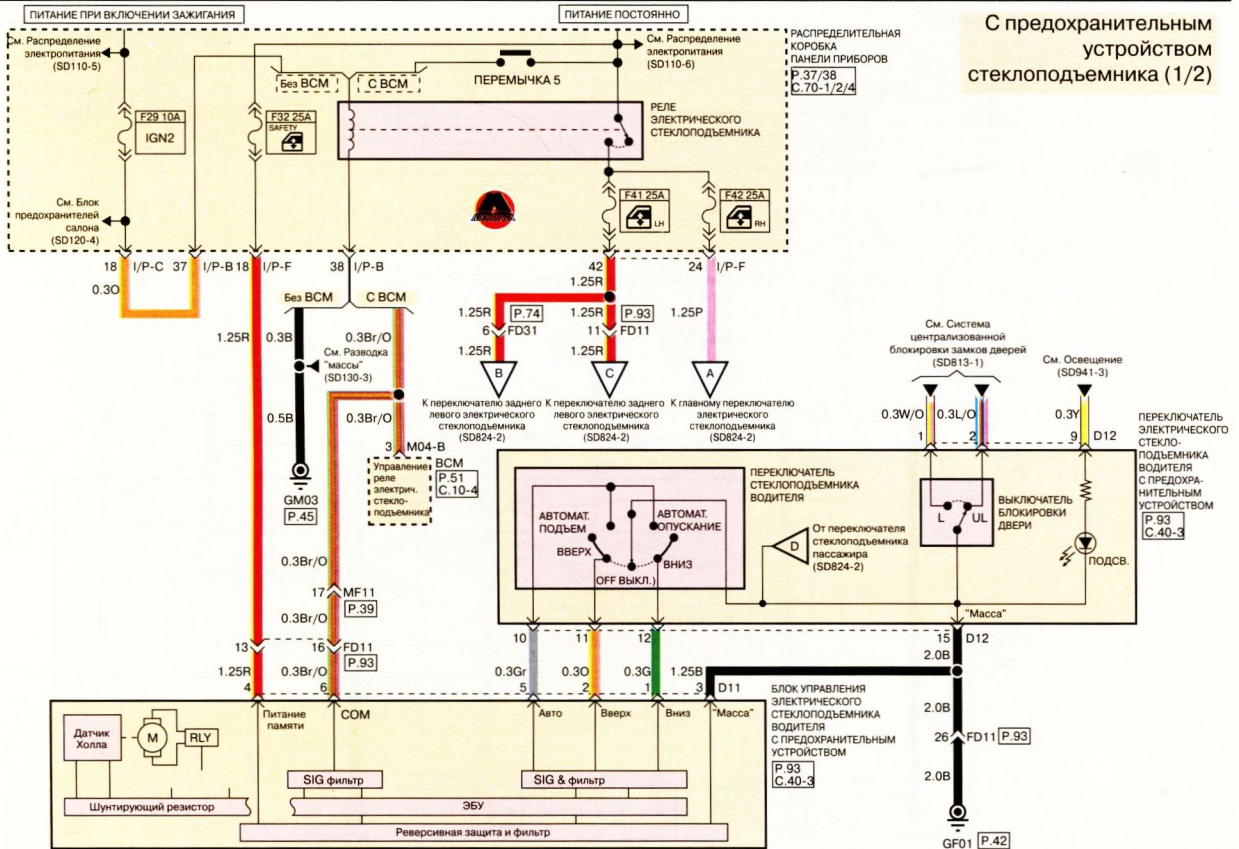

Система модуля управления электрооборудованием кузова (BCM) (1)

SD952-1

Система модуля управления электрооборудованием кузова (BCM) (2)

SD952-2

B Черный	G Зеленый	L Синий	T Желт.-коричн.	P Розовый	W Белый	Pr Бордовый
Br Коричневый	Gr Серый	Lg Св.-зеленый	O Оранжевый	R Красный	Y Желтый	LI Св.-синий

Система централизованной блокировки замков дверей (1)

SD813-1

С BCM (1/2)

Система централизованной блокировки замков дверей (2)

SD813-2

С BCM (2/2)

B Черный	G Зеленый	L Синий	T Желт.-коричн.	P Розовый	W Белый	Pp Бордовый
Br Коричневый	Gr Серый	Lg Св.-зеленый	O Оранжевый	R Красный	Y Желтый	LI Св.-синий

Система централизованной блокировки замков дверей (3)

SD813-3

Без BCM

Система электропривода стекол (1)

SD824-1

С предохранительным устройством стеклоподъемника (1/2)

- 1
- 2
- 3
- 4
- 5
- 6A
- 6B
- 7
- 8
- 9
- 10
- 11
- 12
- 13
- 14
- 15
- 16
- 17
- 18
- 19
- 20

В Черный	G Зеленый	L Синий	T Желт.-коричн.	P Розовый	W Белый	Pr Бордовый
Br Коричневый	Gr Серый	Lg Св.-зеленый	O Оранжевый	R Красный	Y Желтый	LI Св.-синий

Система электропривода стекол (2)

SD824-2

С предохранительным устройством стеклоподъемника (2/2)