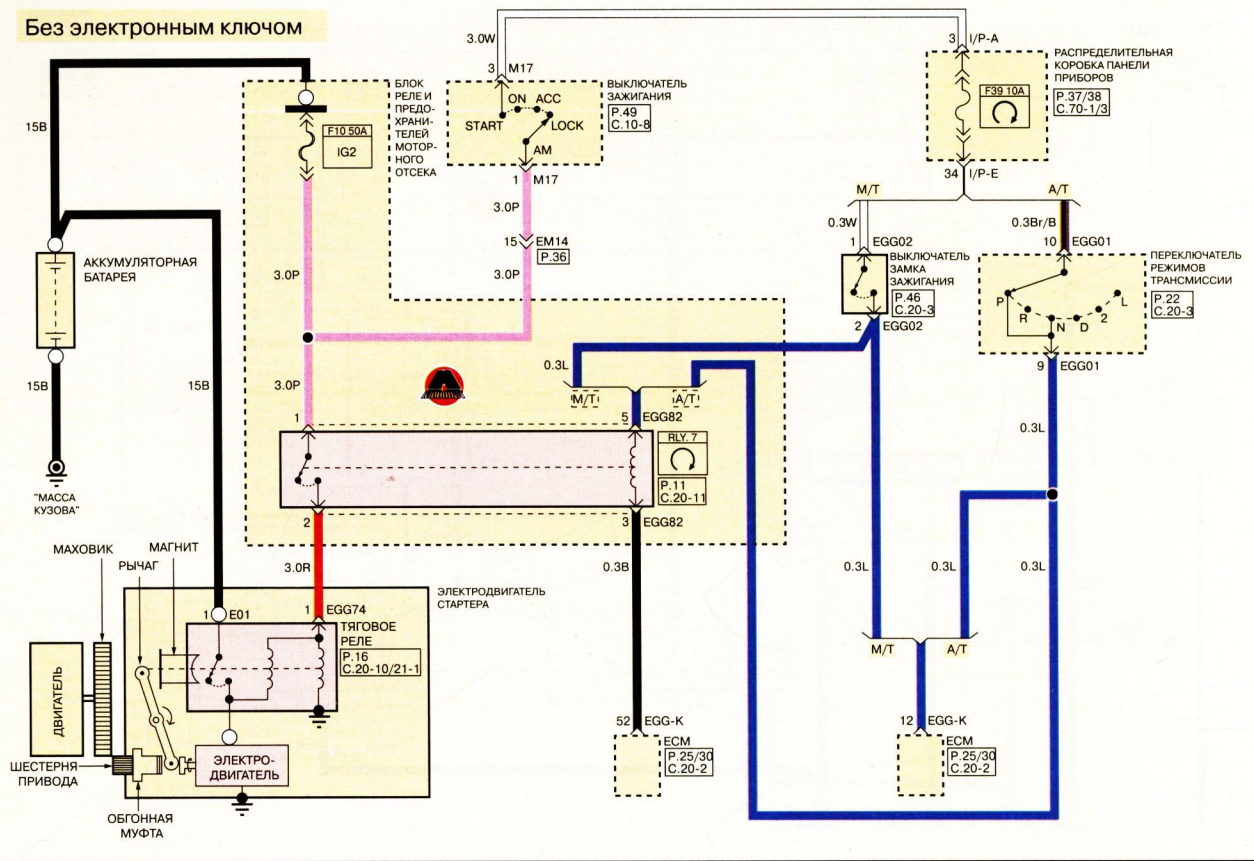

Система запуска (1)

SD360-1

Без электронным ключом

Система запуска (2)

SD360-2

С электронным ключом

B Черный	G Зеленый	L Синий	T Желт.-коричн.	P Розовый	W Белый	Pr Бордовый
Br Коричневый	Gr Серый	Lg Св.-зеленый	O Оранжевый	R Красный	Y Желтый	LI Св.-синий

Система модуля управления электрооборудованием кузова (BCM) (1)

SD952-1

Система модуля управления электрооборудованием кузова (BCM) (2)

SD952-2

B Черный	G Зеленый	L Синий	T Желт.-коричн.	P Розовый	W Белый	Pr Бордовый
Br Коричневый	Gr Серый	Lg Св.-зеленый	O Оранжевый	R Красный	Y Желтый	LI Св.-синий