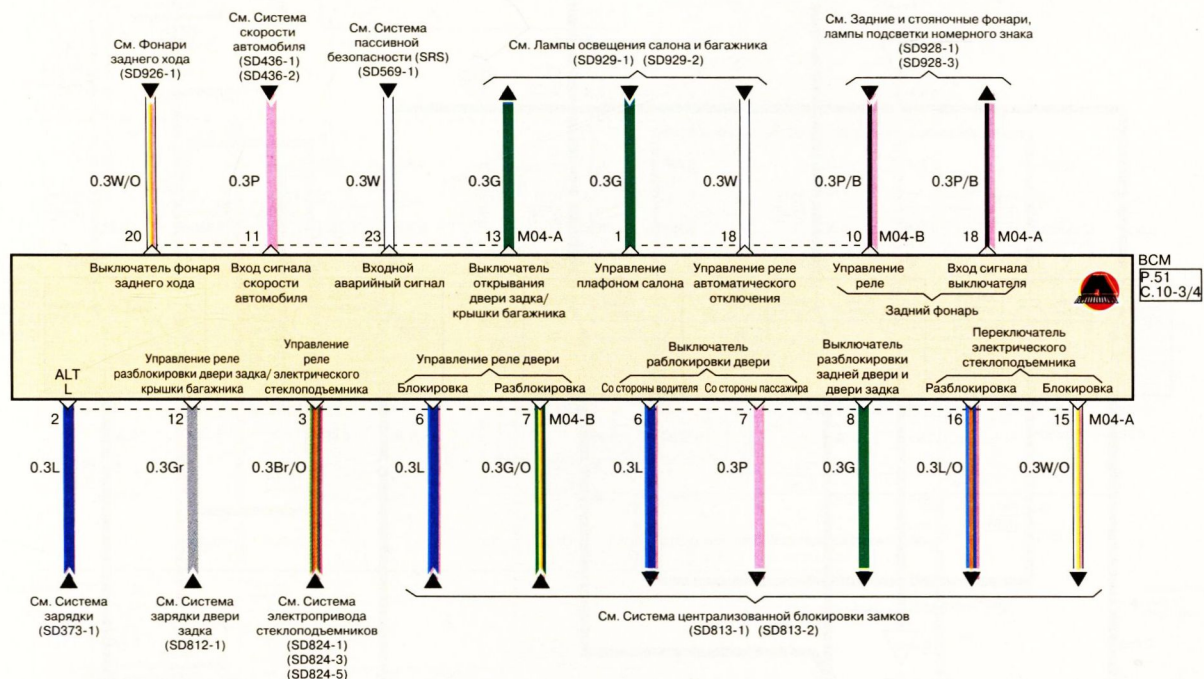

Система запуска (1)

SD360-1

Без электронным ключом

Система запуска (2)

SD360-2

С электронным ключом

B Черный	G Зеленый	L Синий	T Желт.-коричн.	P Розовый	W Белый	Pr Бордовый
Br Коричневый	Gr Серый	Lg Св.-зеленый	O Оранжевый	R Красный	Y Желтый	LI Св.-синий

Система модуля управления электрооборудованием кузова (BCM) (1)

SD952-1

Система модуля управления электрооборудованием кузова (BCM) (2)

SD952-2

B Черный	G Зеленый	L Синий	T Желт.-коричн.	P Розовый	W Белый	Pr Бордовый
Br Коричневый	Gr Серый	Lg Св.-зеленый	O Оранжевый	R Красный	Y Желтый	LI Св.-синий