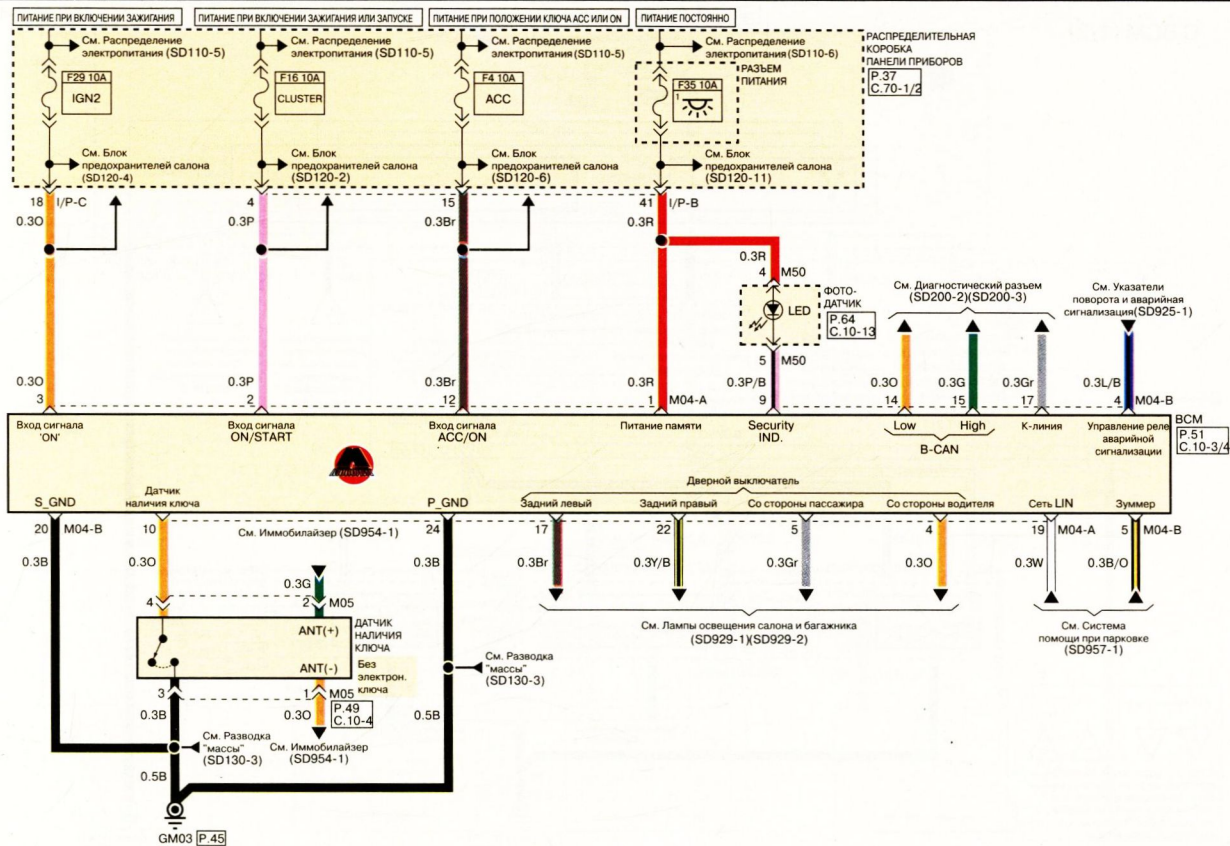

Система запуска (1)

SD360-1

Без электронным ключом

Система запуска (2)

SD360-2

С электронным ключом

B Черный	G Зеленый	L Синий	T Желт.-коричн.	P Розовый	W Белый	Pr Бордовый
Br Коричневый	Gr Серый	Lg Св.-зеленый	O Оранжевый	R Красный	Y Желтый	LI Св.-синий

Система модуля управления электрооборудованием кузова (BCM) (1)

SD952-1

Система модуля управления электрооборудованием кузова (BCM) (2)

SD952-2

B Черный	G Зеленый	L Синий	T Желт.-коричн.	P Розовый	W Белый	Pr Бордовый
Br Коричневый	Gr Серый	Lg Св.-зеленый	O Оранжевый	R Красный	Y Желтый	LI Св.-синий