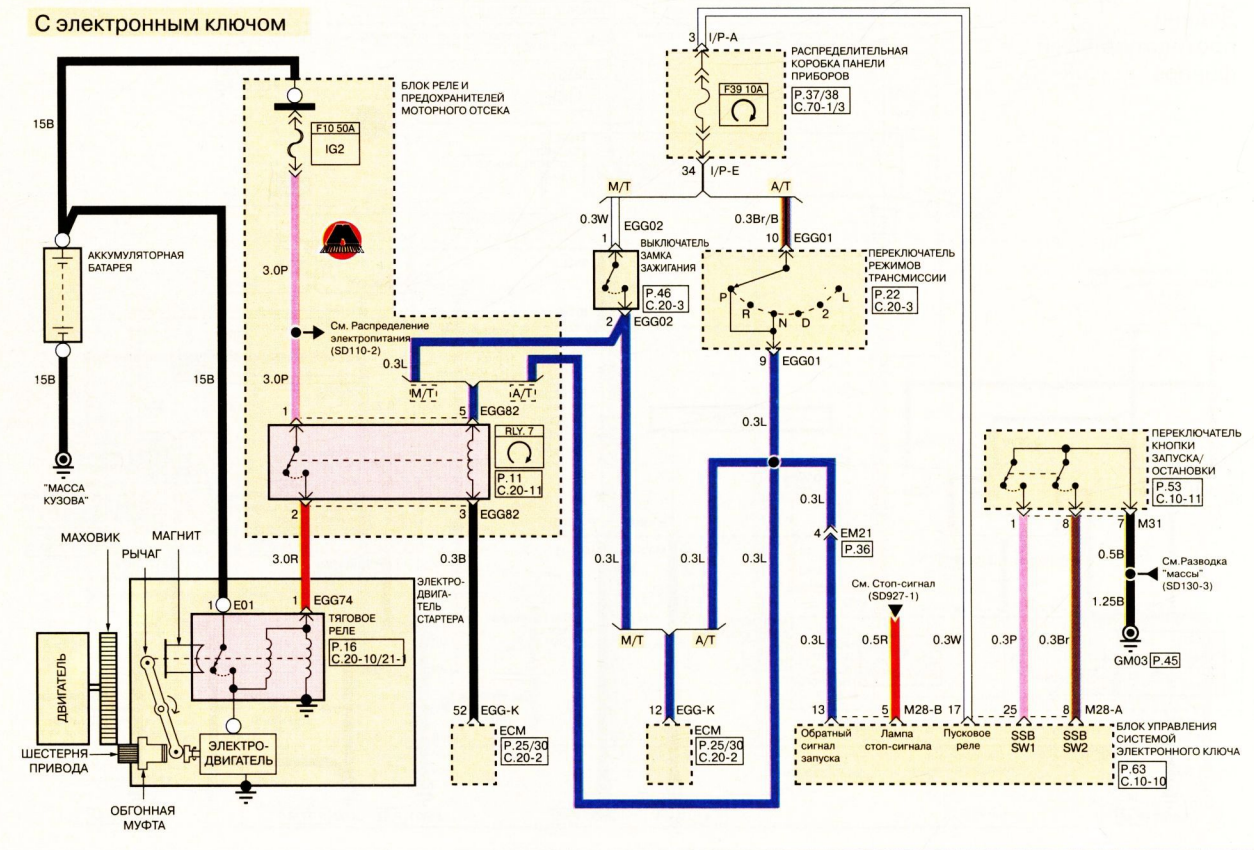

Система запуска (1)

SD360-1

Без электронным ключом

Система запуска (2)

SD360-2

С электронным ключом

B Черный	G Зеленый	L Синий	T Желт.-коричн.	P Розовый	W Белый	Pr Бордовый
Br Коричневый	Gr Серый	Lg Св.-зеленый	O Оранжевый	R Красный	Y Желтый	LI Св.-синий

Система модуля управления электрооборудованием кузова (BCM) (1)

SD952-1

Система модуля управления электрооборудованием кузова (BCM) (2)

SD952-2

B Черный	G Зеленый	L Синий	T Желт.-коричн.	P Розовый	W Белый	Pr Бордовый
Br Коричневый	Gr Серый	Lg Св.-зеленый	O Оранжевый	R Красный	Y Желтый	LI Св.-синий