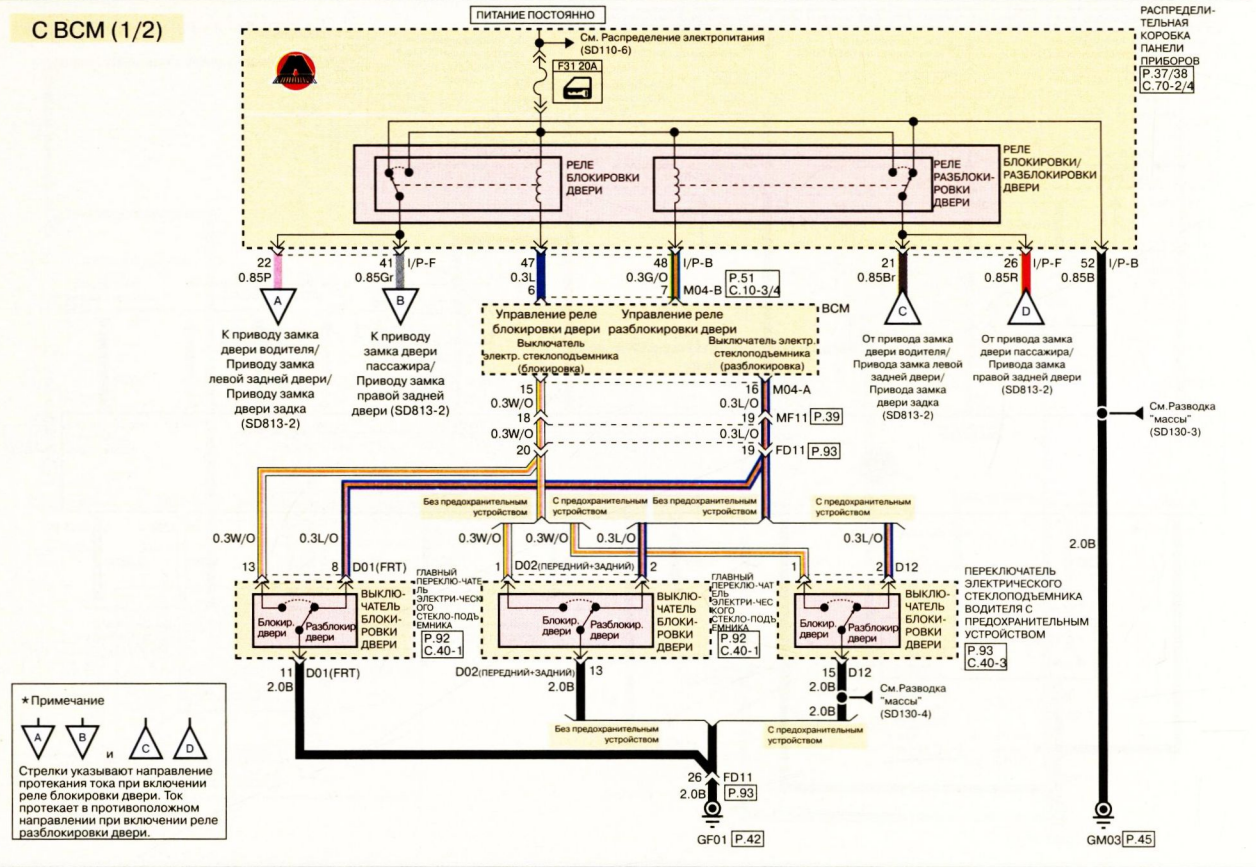

Система запуска (1)

SD360-1

Без электронным ключом

Система запуска (2)

SD360-2

С электронным ключом

B Черный	G Зеленый	L Синий	T Желт.-коричн.	P Розовый	W Белый	Pr Бордовый
Br Коричневый	Gr Серый	Lg Св.-зеленый	O Оранжевый	R Красный	Y Желтый	LI Св.-синий

Система модуля управления электрооборудованием кузова (BCM) (1)

SD952-1

Система модуля управления электрооборудованием кузова (BCM) (2)

SD952-2

B Черный	G Зеленый	L Синий	T Желт.-коричн.	P Розовый	W Белый	Pr Бордовый
Br Коричневый	Gr Серый	Lg Св.-зеленый	O Оранжевый	R Красный	Y Желтый	LI Св.-синий

Система централизованной блокировки замков дверей (1)

SD813-1

С BCM (1/2)

Система централизованной блокировки замков дверей (2)

SD813-2

С BCM (2/2)

B Черный	G Зеленый	L Синий	T Желт.-коричн.	P Розовый	W Белый	Pp Бордовый
Br Коричневый	Gr Серый	Lg Св.-зеленый	O Оранжевый	R Красный	Y Желтый	LI Св.-синий

Система централизованной блокировки замков дверей (3)

SD813-3

Без BCM

Система электропривода стекол (1)

SD824-1

С предохранительным устройством стеклоподъемника (1/2)

- 1
- 2
- 3
- 4
- 5
- 6A
- 6B
- 7
- 8
- 9
- 10
- 11
- 12
- 13
- 14
- 15
- 16
- 17
- 18
- 19
- 20