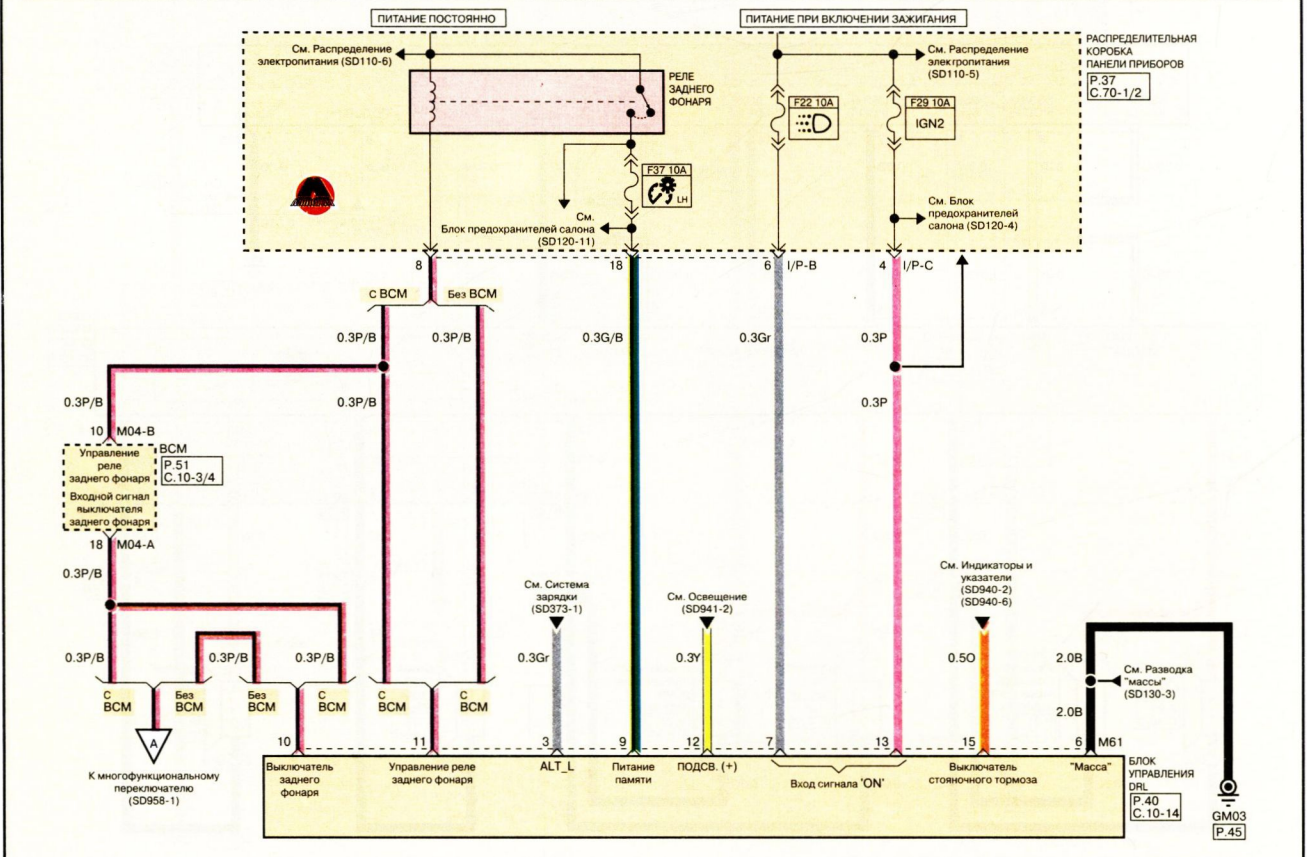

Дневные ходовые огни (DRL) (2)

SD958-2