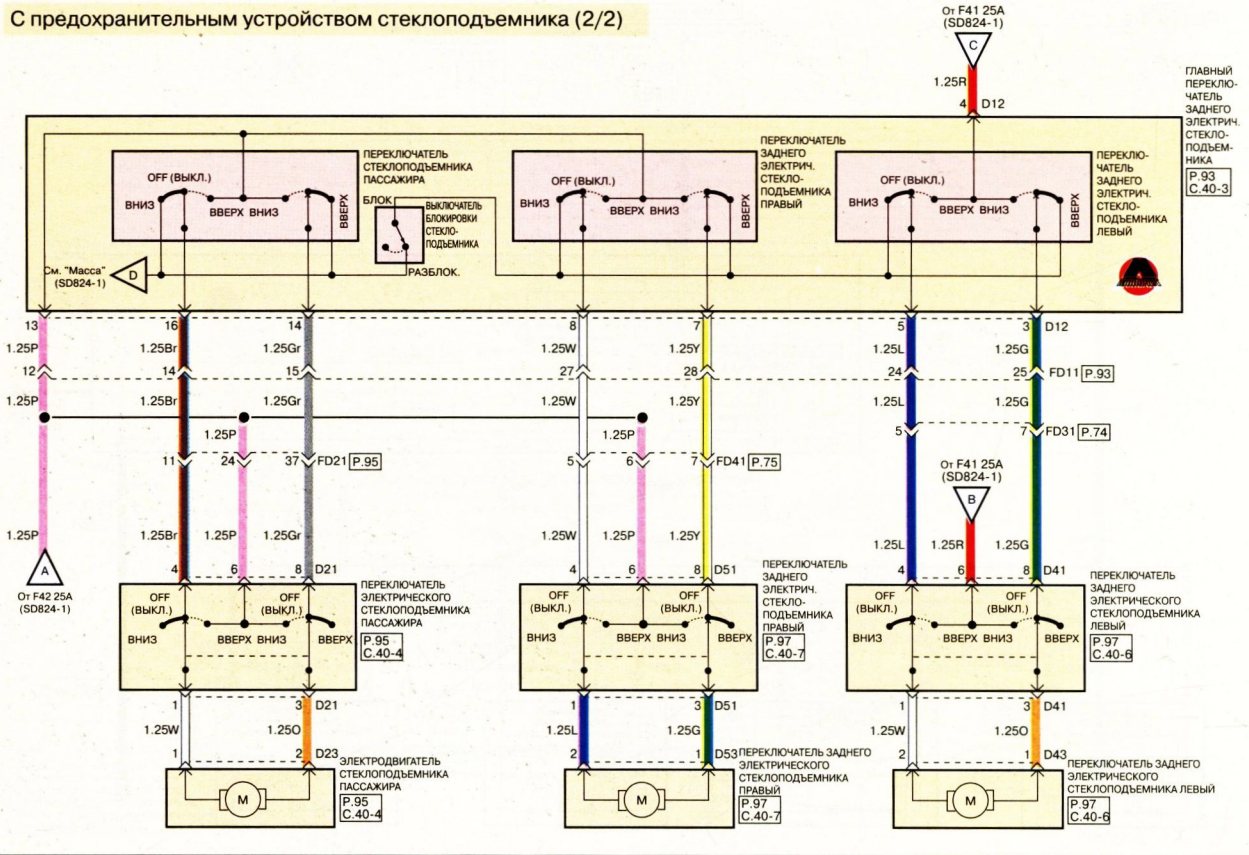

В Черный	G Зеленый	L Синий	T Желт.-коричн.	P Розовый	W Белый	Pr Бордовый
Br Коричневый	Gr Серый	Lg Св.-зеленый	O Оранжевый	R Красный	Y Желтый	LI Св.-синий

Система электропривода стекол (2)

SD824-2

С предохранительным устройством стеклоподъемника (2/2)