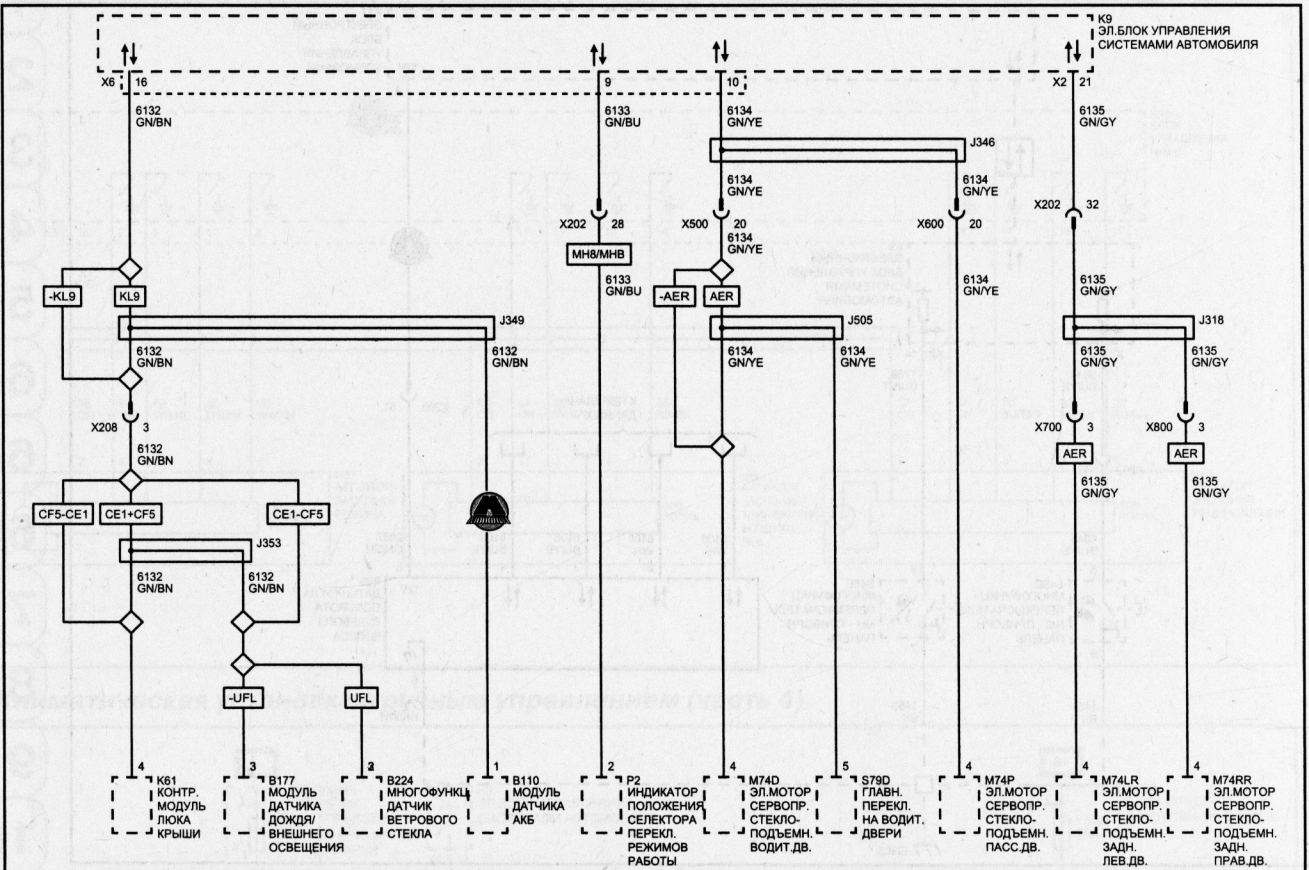

OG Оранжевый	BK Черный	GD Золотой	U Пурпурный	SR Серебряный	YE Желтый	BG Бежевый
PK Розовый	BN Коричневый	GN Зеленый	RD Красный	VT Фиолетовый	AM Янтарный	CU Карри
BG Бежевый	TQ Бирюзовый	GY Серый	BU Синий	WH Белый	BARE Оголенный	RU Ржавый

Линейная сеть связи (LIN)

Люк крыши

OG Оранжевый	BK Черный	GD Золотой	U Пурпурный	SR Серебряный	YE Желтый	BG Бежевый
PK Розовый	BN Коричневый	GN Зеленый	RD Красный	VT Фиолетовый	AM Янтарный	CU Карри
BG Бежевый	TQ Бирюзовый	GY Серый	BU Синий	WH Белый	BARE Оголенный	RU Ржавый

Питание, масса и низкоскоростная шина GMLAN

Подогрев руля