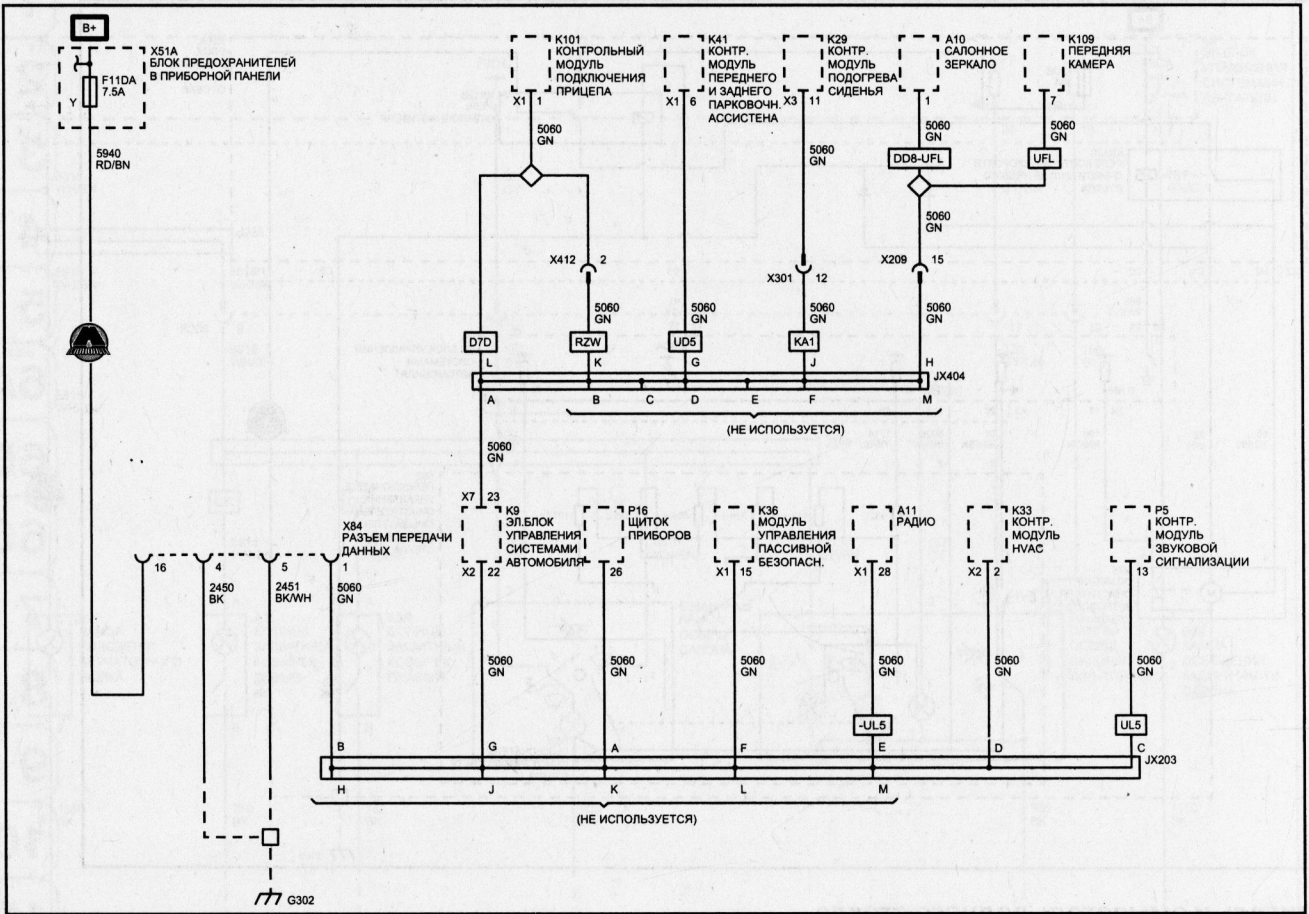

Очиститель и омыватель ветрового стекла

Очиститель и омыватель заднего стекла

- 1
- 2
- 3
- 4
- 5
- 6A
- 6B
- 6C
- 7
- 8
- 9
- 10
- 11A
- 11B
- 12
- 13
- 14
- 15
- 16
- 17
- 18
- 19A
- 19B
- 20

OG Оранжевый	BK Черный	GD Золотой	U Пурпурный	SR Серебряный	YE Желтый	BG Бежевый
PK Розовый	BN Коричневый	GN Зеленый	RD Красный	VT Фиолетовый	AM Янтарный	CU Карри
BG Бежевый	TQ Биризовый	GY Серый	BU Синий	WH Белый	BARE Оголенный	RU Ржавый

Питание, масса и низкоскоростная шина GMLAN

Подогрев руля