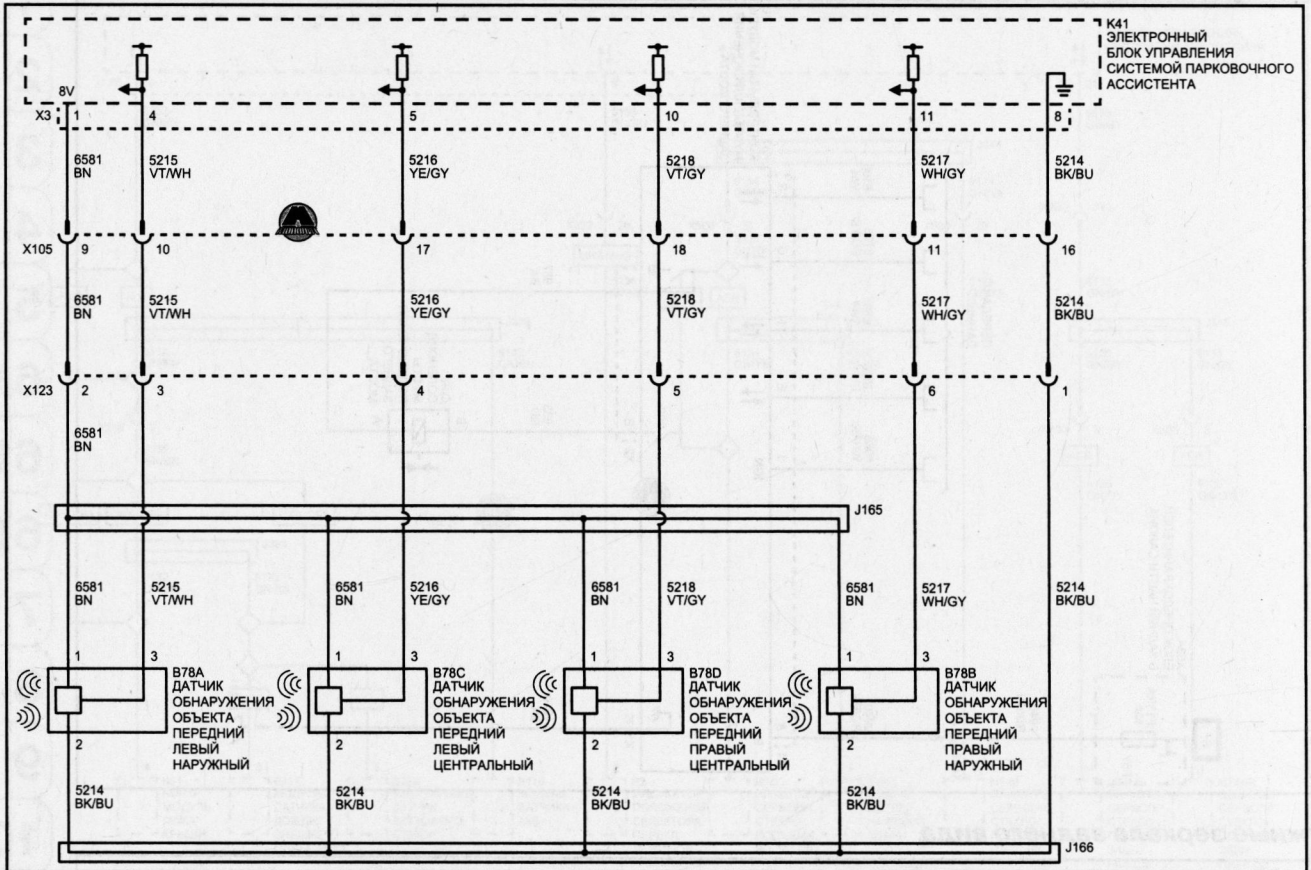

OG Оранжевый	BK Черный	GD Золотой	U Пурпурный	SR Серебряный	YE Желтый	BG Бежевый
PK Розовый	BN Коричневый	GN Зеленый	RD Красный	VT Фиолетовый	AM Янтарный	CU Карри
BG Бежевый	TQ Бирюзовый	GY Серый	BU Синий	WH Белый	BARE Оголенный	RU Ржавый

Обнаружение объектов (Park Pilot) и защита пешеходов (часть 1)