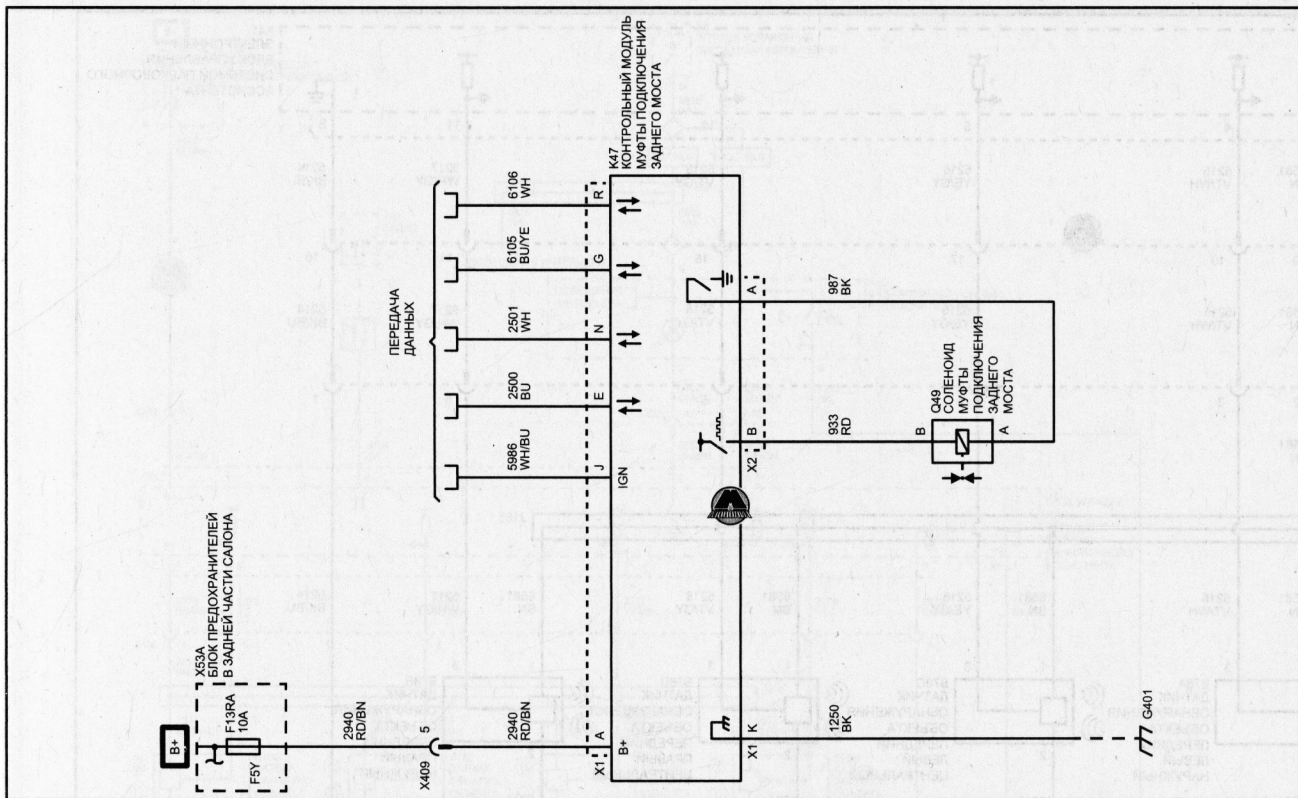

OG Оранжевый	BK Черный	GD Золотой	U Пурпурный	SR Серебряный	YE Желтый	BG Бежевый
PK Розовый	BN Коричневый	GN Зеленый	RD Красный	VT Фиолетовый	AM Янтарный	CU Карри
BG Бежевый	TQ Бирюзовый	GY Серый	BU Синий	WH Белый	BARE Оголенный	RU Ржавый

Муфта подключения заднего моста