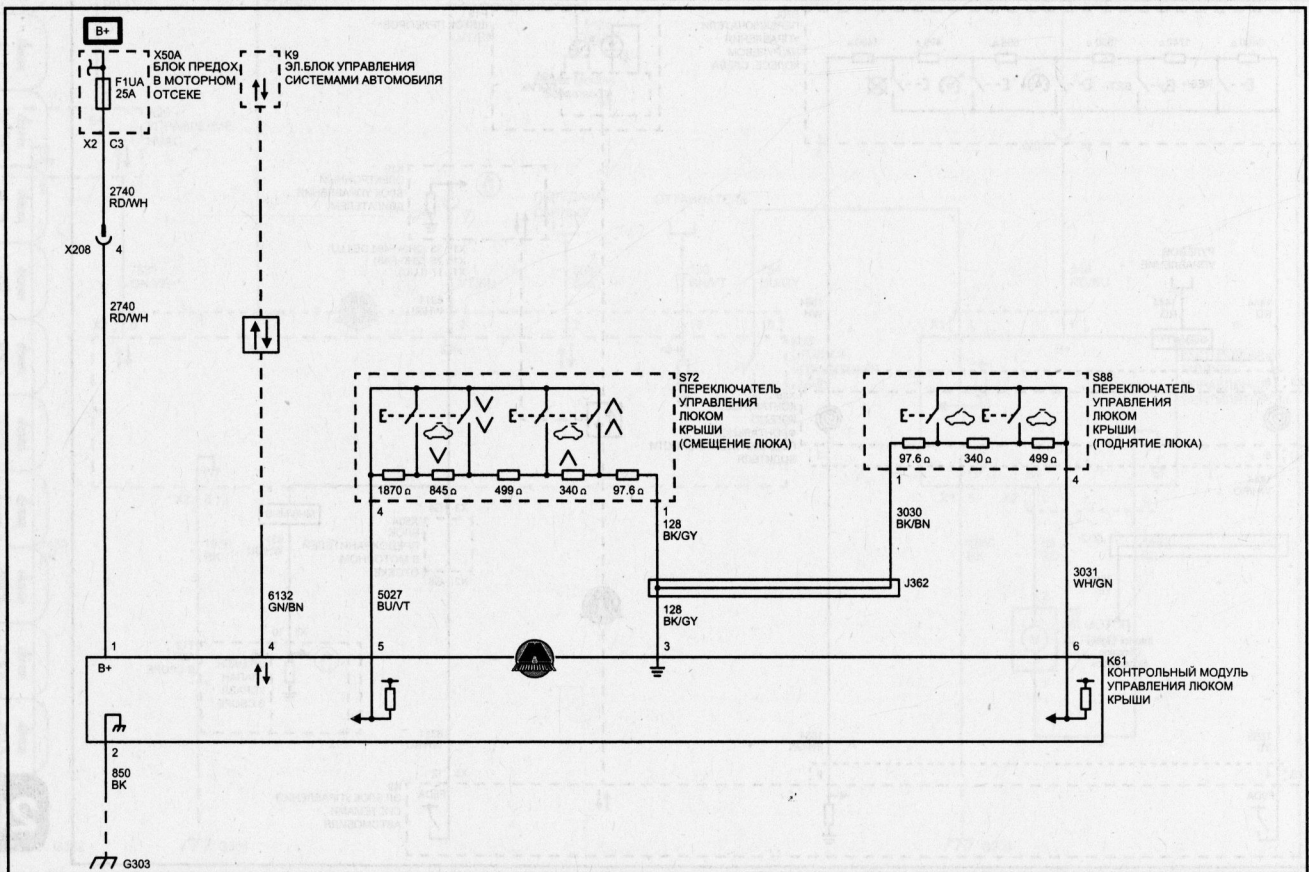

Линейная сеть связи (LIN)

Люк крыши

OG Оранжевый	BK Черный	GD Золотой	U Пурпурный	SR Серебряный	YE Желтый	BG Бежевый
PK Розовый	BN Коричневый	GN Зеленый	RD Красный	VT Фиолетовый	AM Янтарный	CU Карри
BG Бежевый	TQ Бирюзовый	GY Серый	BU Синий	WH Белый	BARE Оголенный	RU Ржавый