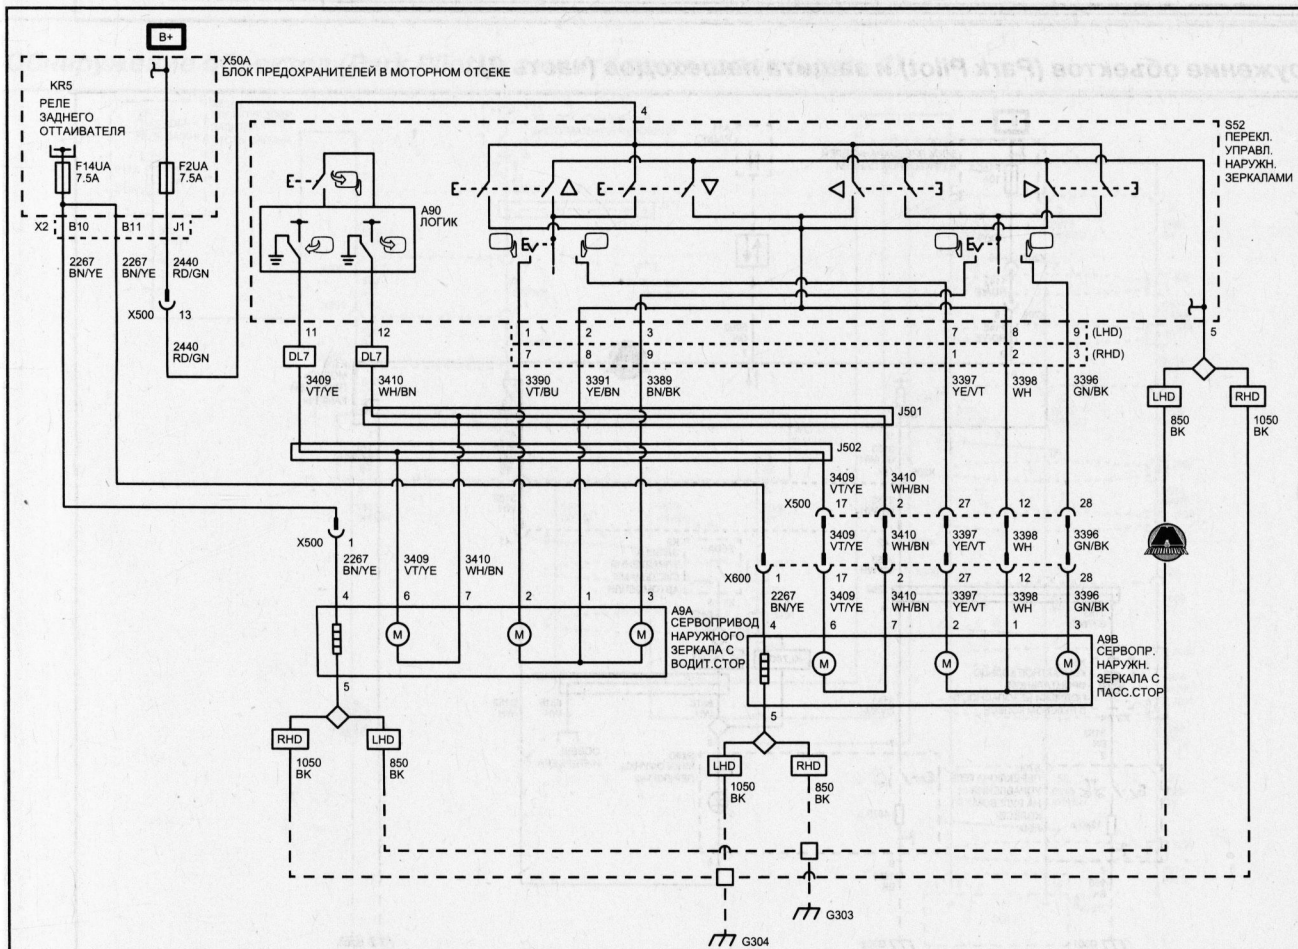

Наружные зеркала заднего вида

- 1
- 2
- 3
- 4
- 5
- 6A
- 6B
- 6C
- 7
- 8
- 9
- 10
- 11A
- 11B
- 12
- 13
- 14
- 15
- 16
- 17
- 18
- 19A
- 19B
- 20