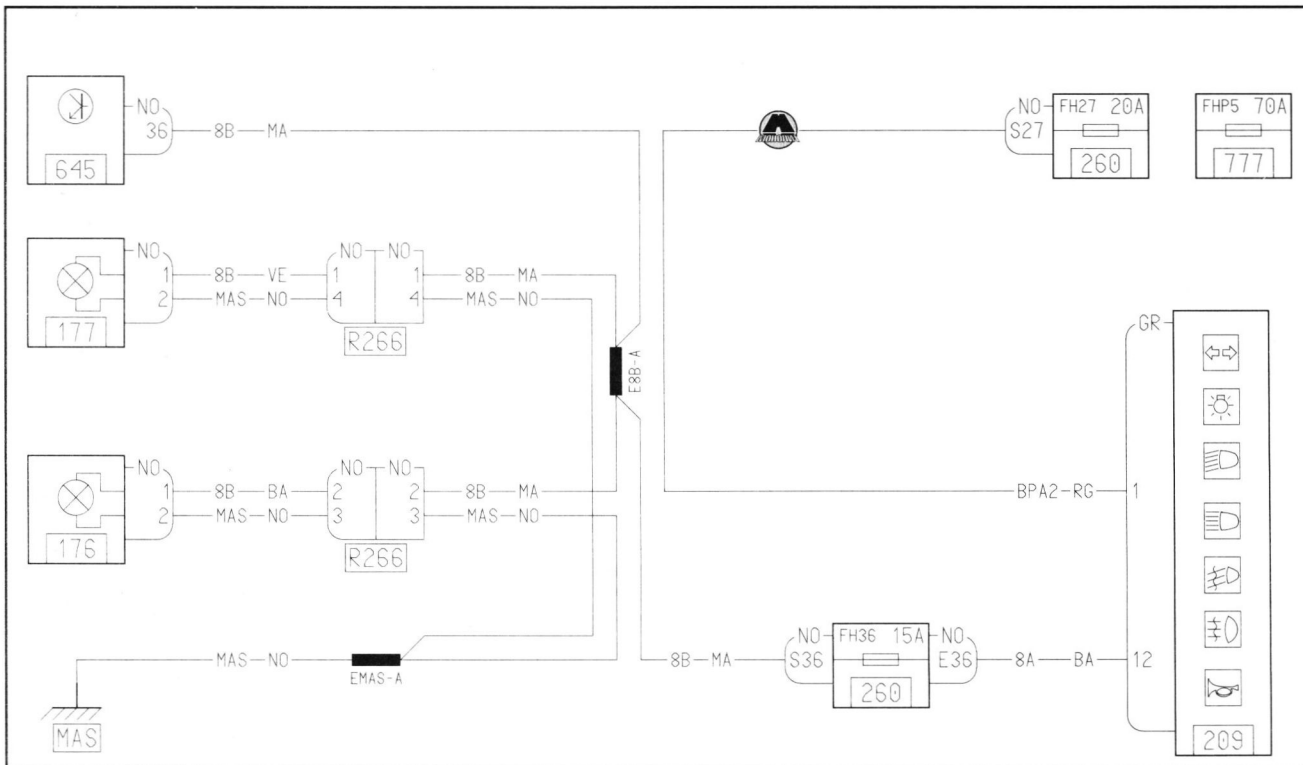

Габаритные огни

Базовая климатическая установка

BA Белый	BJ Бежевый	OR Оранжевый	JA Желтый	NO Черный	SA Розовый	VI Фиолетовый
BE Голубой	CY Проз-й или бел.	GR Серый	MA Коричневый	RG Красый	VE Зеленый	

Передние противотуманные фары