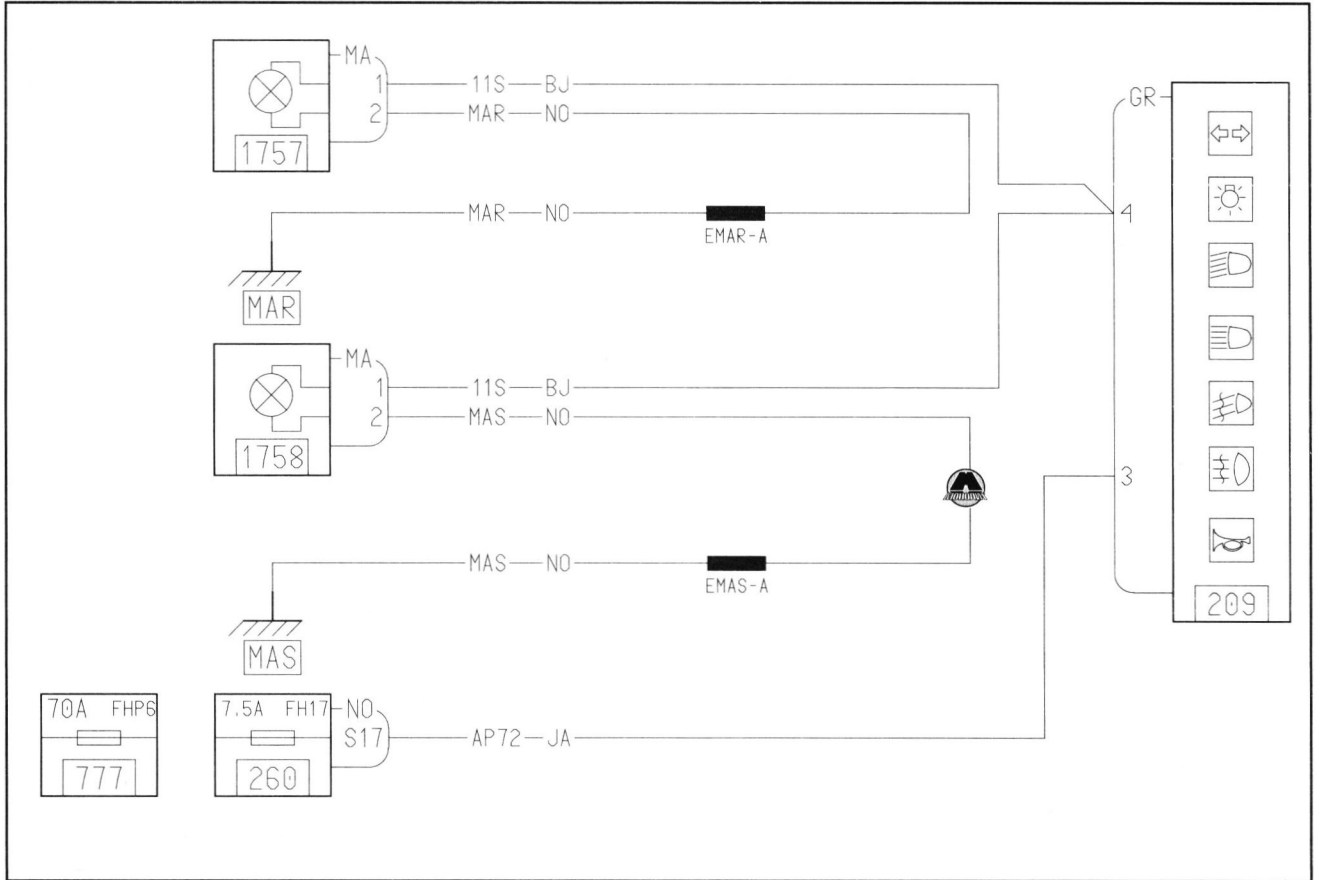

BA Белый	BJ Бежевый	OR Оранжевый	JA Желтый	NO Черный	SA Розовый	VI Фиолетовый
BE Голубой	CY Проз-й или бел.	GR Серый	MA Коричневый	RG Красный	VE Зеленый	

Дневные ходовые огни