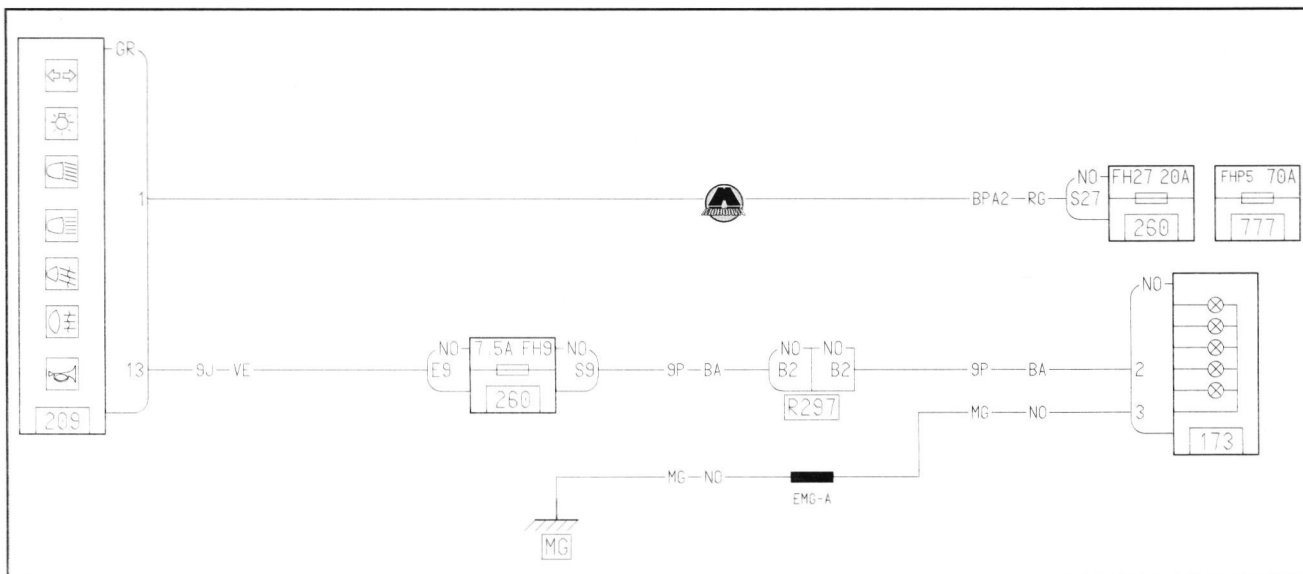

Задние противотуманные фонари