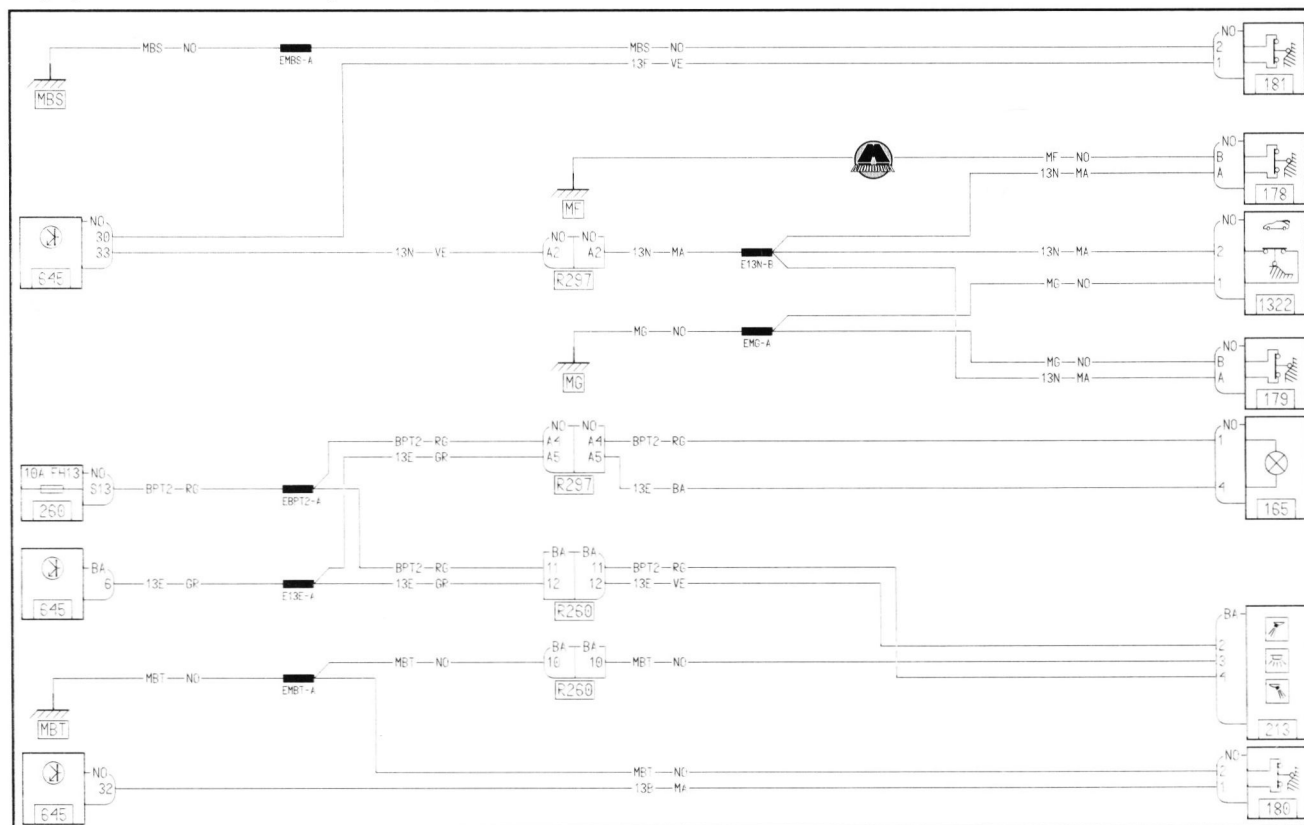

Внутреннее освещение (часть 5)

1. 1
2. 2
3. 3
4. 4
5. 5
6. 6A
7. 6B
8. 6C
9. 7
10. 8
11. 9
12. 10
13. 11
14. 12
15. 13
16. 14
17. 15
18. 16
19. 17
20. 18
21. 19
22. 20
23. 21
24. **22**