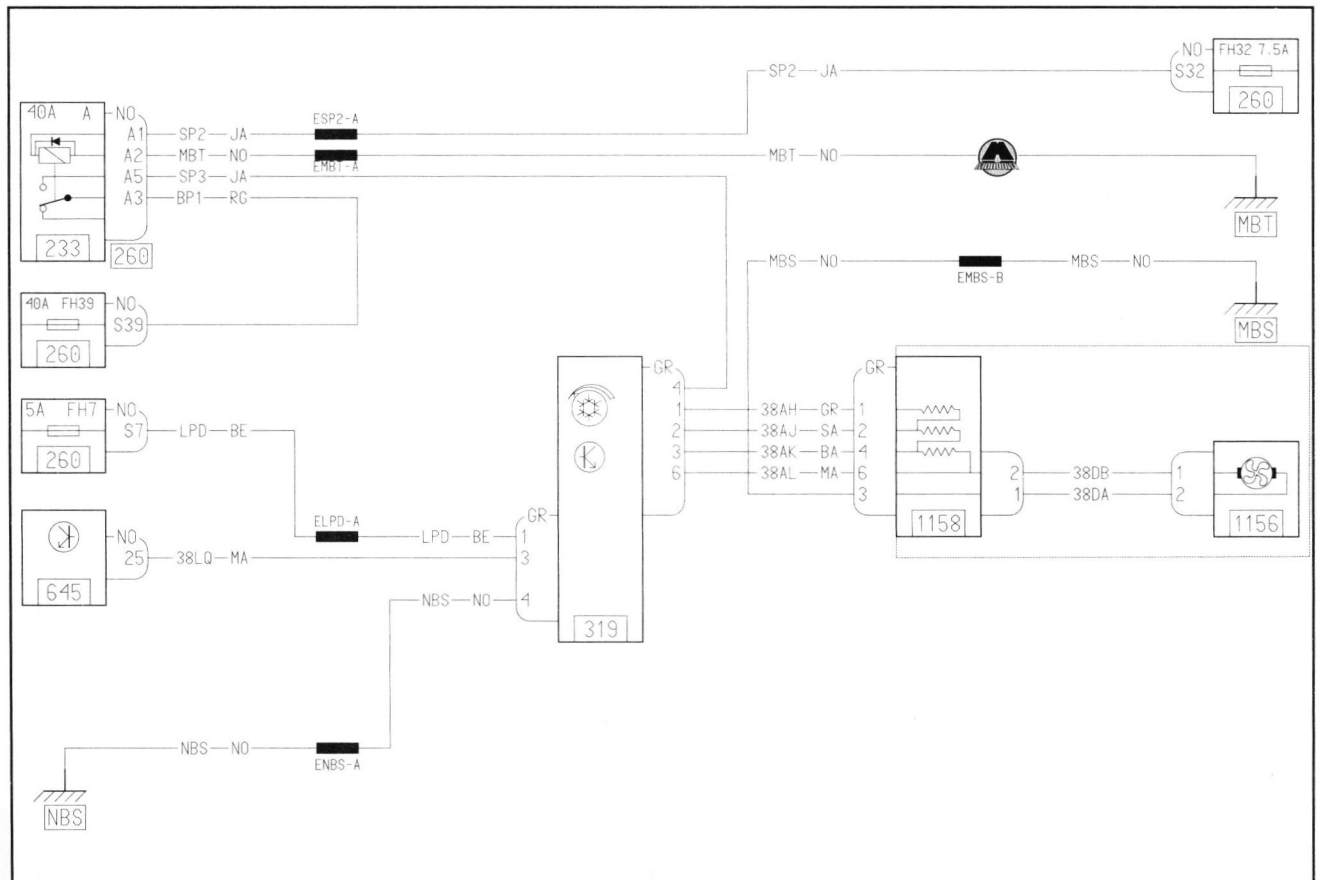

Базовая климатическая установка