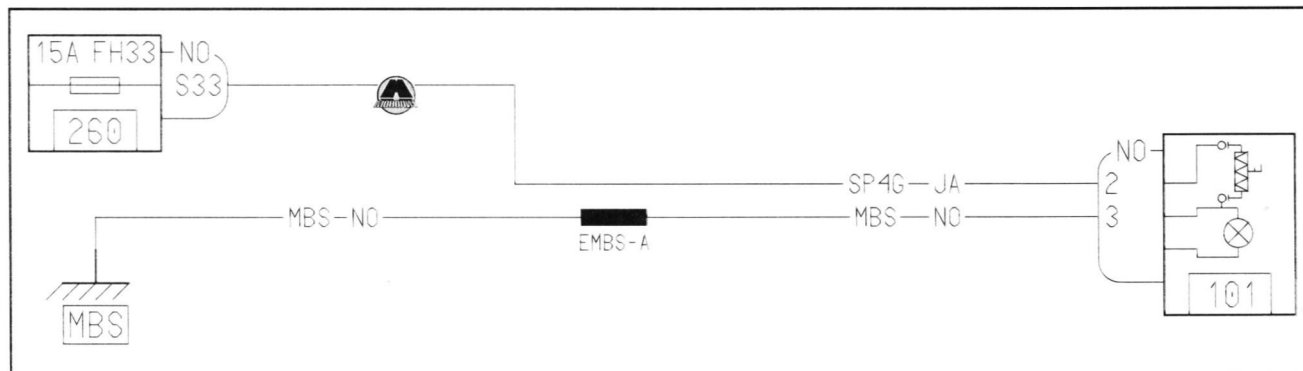

Прикуриватель

1. 1
2. 2
3. 3
4. 4
5. 5
6. 6A
7. 6B
8. 6C
9. 7
10. 8
11. 9
12. 10
13. 11
14. 12
15. 13
16. 14
17. 15
18. 16
19. 17
20. 18
21. 19
22. 20
23. 21