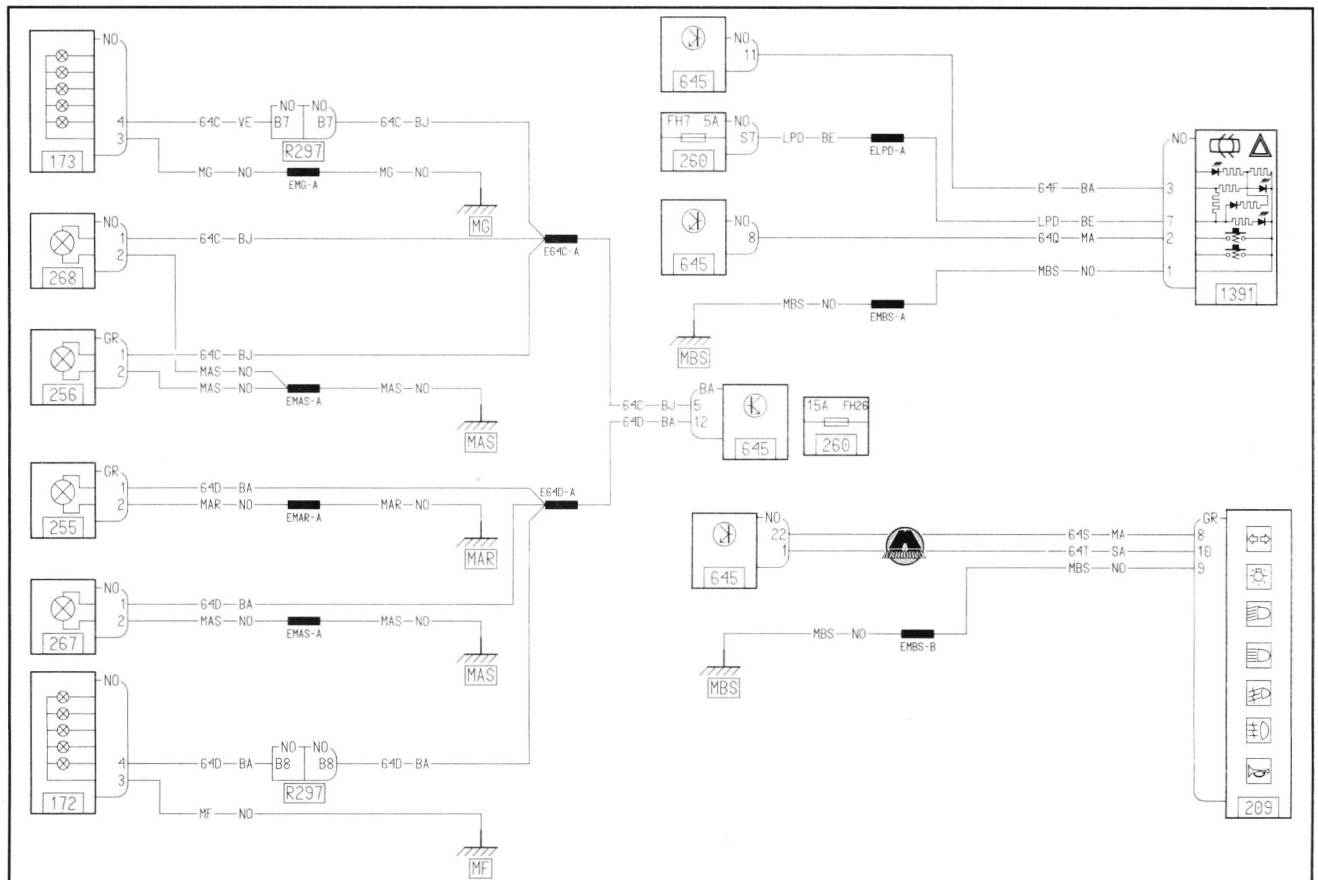

Указатели поворотов