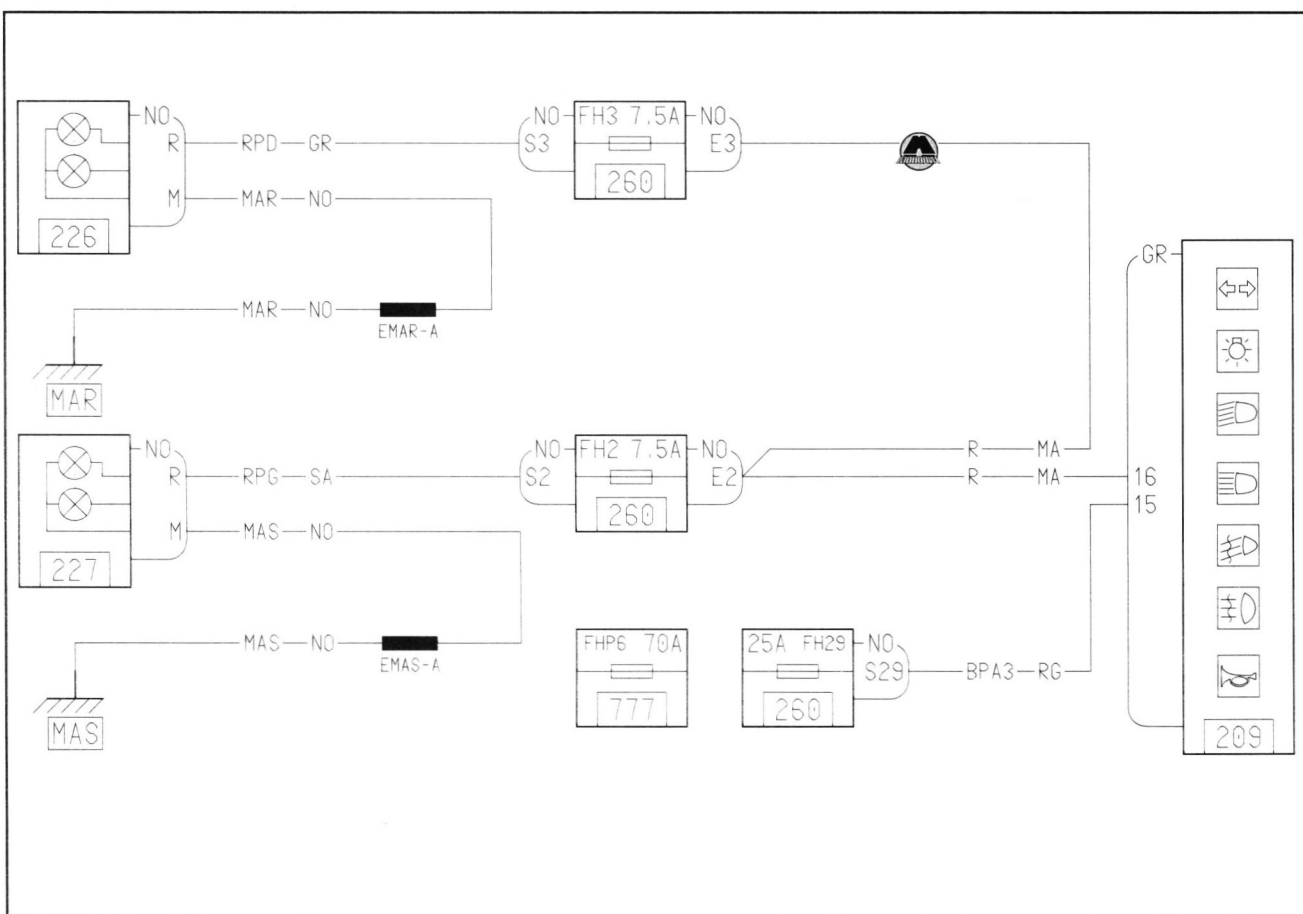

BA Белый	BJ Бежевый	OR Оранжевый	JA Желтый	NO Черный	SA Розовый	VI Фиолетовый
BE Голубой	CY Проз-й или бел.	GR Серый	MA Коричневый	RG Красый	VE Зеленый	

Ближний свет фар головного освещения

Дальний свет фар головного освещения