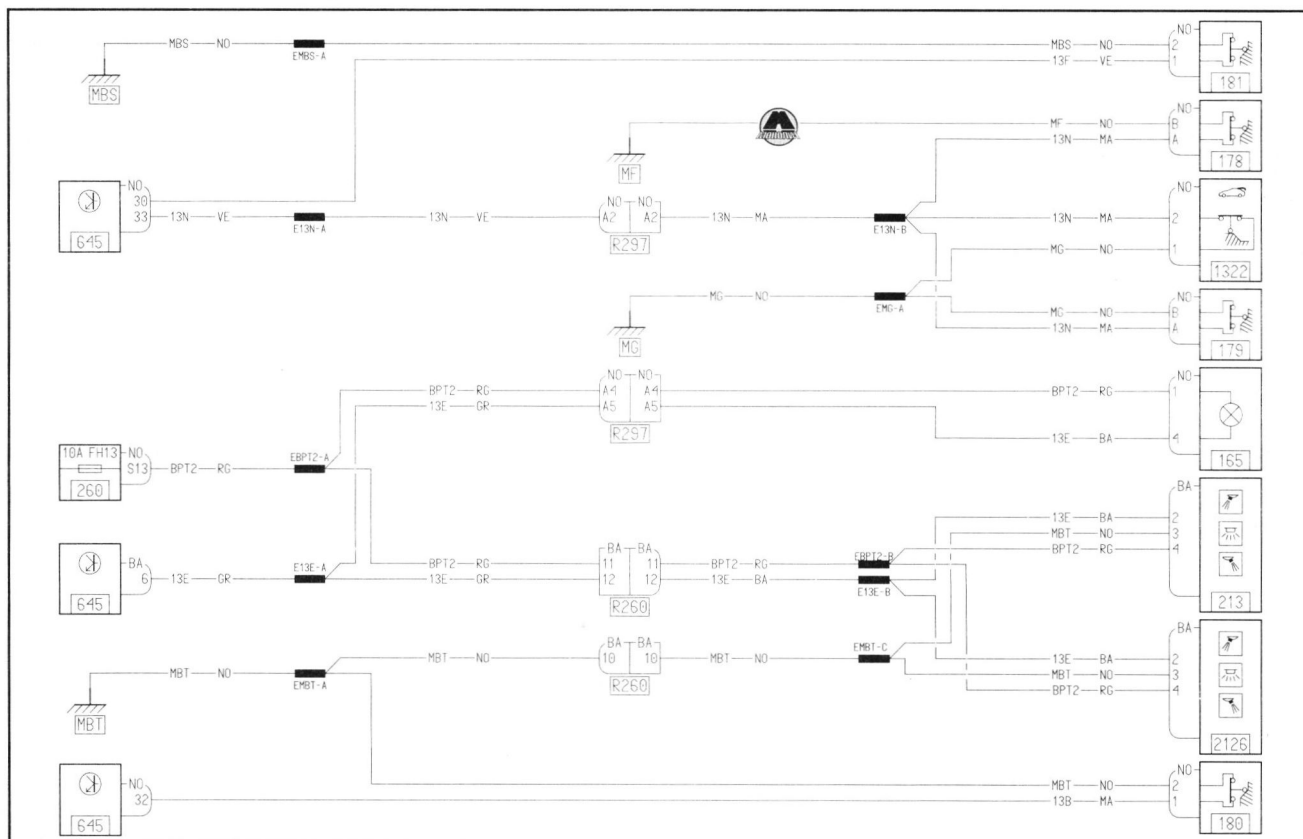

Внутреннее освещение (часть 3)